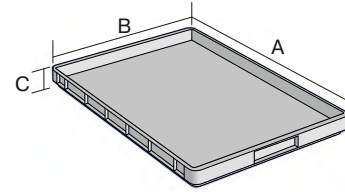

## DT670 | Datenblatt

Pos. Abmessungen, Toleranzen nach DIN 16901

A	Außenlänge oben	670 mm
B	Außenbreite oben	410 mm
C	Höhe	70 mm

Eigenschaften	*Belastungsangaben nach EN 13117
Eigengewicht	1,67 kg
Garantie	5 year BITO QUALITY
ESD	ESD auf Anfrage
Lebensmittelecht	-
Material	PP
Lagerartikel	-
Stück/VE	1
Farbe	blau
Bestell-Nr.	45-22696

Weitere Farben / Sonderfarben auf Anfrage

Abmessungen, Toleranzen nach DIN 16901

Außenlänge oben	670 mm
Außenbreite oben	410 mm
Höhe	70 mm
Innenlänge oben	629 mm
Innenbreite oben	379 mm
Innenhöhe	50 mm

Information & Service  
[www.bito.com](http://www.bito.com)