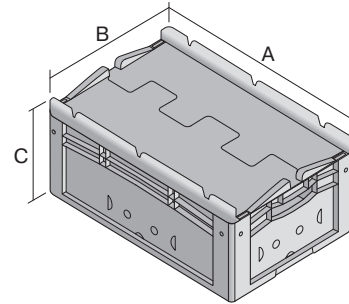

Eurostapelbehälter XL, mit durchbrochenem Boden und Wänden

XLD64173 | Datenblatt

Pos. Abmessungen, Toleranzen nach DIN 16901

A	Außenlänge oben	600 mm
B	Außenbreite oben	400 mm
C	Höhe	188 mm

Eigenschaften	*Belastungsangaben nach EN 13117
Eigengewicht	2,60 kg
*Auflast	300 kg
*Inhaltsbelastung	35 kg
Volumen	29 Liter
Garantie	5 year BITO QUALITY
ESD	ESD auf Anfrage
Temperaturbeständigkeit	-20°C bis +80°C
Lebensmittelecht	✓
Material	PP
Lagerartikel	✓
Stück/VE	1
Farbe	blau
Bestell-Nr.	43-18484

Weitere Farben / Sonderfarben auf Anfrage

Abmessungen, Toleranzen nach DIN 16901

Außenlänge oben	600 mm
Außenbreite oben	400 mm
Höhe	188 mm
Innenlänge oben	568 mm
Innenbreite oben	368 mm
Innenlänge unten	559 mm
Innenbreite unten	359 mm
Innenhöhe	152 mm
Bedruckung	
Spritzprägung Längsseite	25 x 195 mm

Information & Service
www.bito.com

BITO
 LAGERTECHNIK

Eurostapelbehälter XL, mit durchbrochenem Boden und Wänden

XLD64173 | Zubehör

Plomben
für Eurostapelbehälter XL und
Kleinladungsträger KLT
9-16271

Palettenabdeckhauben
L 1220 x B 820 mm
9-18421

Transportroller
Material Rad: Gummi
L 620 x B 420 mm
43-21883

Griffverschlüsse
für Eurostapelbehälter XL Höhe 170,
220 und 270 mm
43-31450