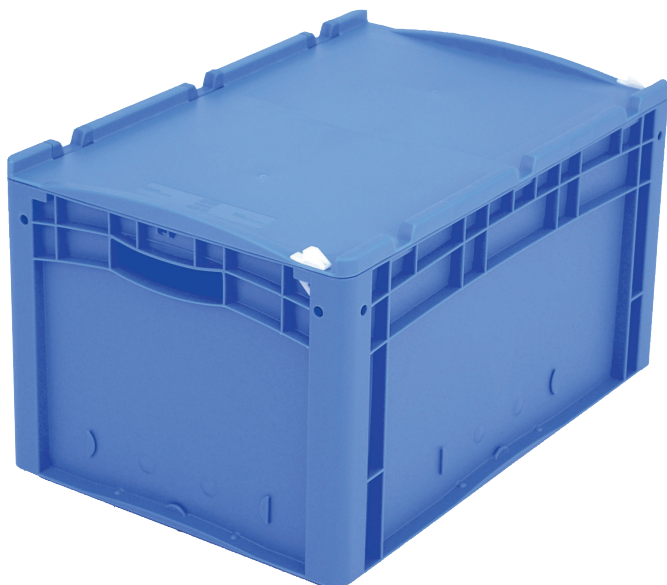

Eurostapelbehälter XL, mit einteiligem Klappdeckel und Schnappverschluss

XL64321ASDV | Datenblatt

Pos. Abmessungen, Toleranzen nach DIN 16901

Pos.	Abmessungen, Toleranzen nach DIN 16901	
A	Außenlänge oben	600 mm
B	Außenbreite oben	400 mm
C	Höhe	338 mm

Eigenschaften *Belastungsangaben nach EN 13117

Eigengewicht	3,50 kg
*Auflast	300 kg
*Inhaltsbelastung	20 kg
Volumen	6l Liter

Garantie	5 year BITO QUALITY
ESD	ESD auf Anfrage
Temperaturbeständigkeit	-20°C bis +80°C
Lebensmittelecht	✓
Material	PP

Lagerartikel	✓
Stück/VE	1
Farbe	blau
Bestell-Nr.	43-22256

Weitere Farben / Sonderfarben auf Anfrage

Abmessungen, Toleranzen nach DIN 16901

Außenlänge oben	600 mm
Außenbreite oben	400 mm
Höhe	338 mm
Innenlänge oben	568 mm
Innenbreite oben	368 mm
Innenlänge unten	559 mm
Innenbreite unten	359 mm
Innenhöhe	316 mm

Information & Service
www.bito.com

BITO
LAGERTECHNIK

Eurostapelbehälter XL, mit einteiligem Klappdeckel und Schnappverschluss XL64321ASDV | Zubehör

Palettenabdeckhauben
L 1220 x B 820 mm
9-18421

Transportroller
Material Rad: Gummi
L 620 x B 420 mm
43-21883