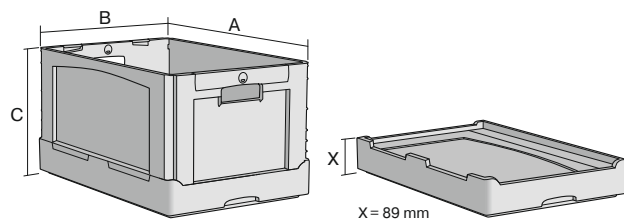

La BITOBOX pliable EQ - à poignées relevable, à fond lisse

## EQ64321L | Fiche technique

Pos. Dimensions, tolérances conformes à la norme DIN 16901

Pos.	Dimensions, tolérances conformes à la norme DIN 16901	
A	Longueur extérieure au bord sup.	600 mm
B	Largeur extérieure au bord sup.	400 mm
C	Hauteur	320 mm

Caractéristiques produit \* Charges selon la norme EN 13117

Poids propre	2,64 kg
Capacité de gerbage*	180 kg
*Capacité de charge volume	20 kg 65 litres
Garantie	5 year BITO QUALITY
ESD	No
Résistance thermique	-20°C à +90°C
Qualité alimentaire	✓
Matériau	PP
Article en stock	-
pcs/lot	1
Coloris	orange/gris
Réf.	51-31455

Autres coloris / coloris spéciaux disponibles sur demande

Dimensions, tolérances conformes à la norme DIN 16901

Longueur extérieure au bord sup.	600 mm
Largeur extérieure au bord sup.	400 mm
Hauteur	320 mm
Longueur intérieure au bord supérieur	568 mm
Largeur intérieure au bord sup.	368 mm
Longueur intérieure à la base	557 mm
Largeur intérieure à la base	357 mm
Hauteur intérieure	317 mm