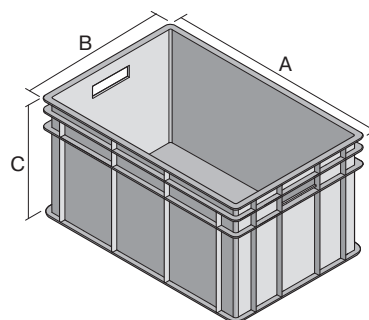

Bacs gerbables norme Europe, série BN, à parois fermées

BN6431 | Fiche technique

Pos. Dimensions, tolérances conformes à la norme DIN 16901

Pos.	Dimensions, tolérances conformes à la norme DIN 16901	
A	Longueur extérieure au bord sup.	600 mm
B	Largeur extérieure au bord sup.	400 mm
C	Hauteur	315 mm

Caractéristiques produit

Poids propre	3,10 kg
Capacité de gerbage*	400 kg
*Capacité de charge	50 kg
Volume	62 litres
Garantie	5 year BITO QUALITY
ESD	Version ESD sur demande
Résistance thermique	-20°C à +80°C
Sécurité alimentaire	✓
Matériau	PP
Article en stock	✓
pcs/lot	1
coloris	bleu
Réf.	4-1277

* Les données de capacité de charge selon la norme EN 13117 se réfèrent à une température ambiante de 23 °C.

Dimensions, tolérances conformes à la norme DIN 16901

Longueur extérieure au bord sup.	600 mm
Largeur extérieure au bord sup.	400 mm
Hauteur	315 mm
Longueur intérieure au bord supérieur	560 mm
Largeur intérieure au bord sup.	360 mm
Hauteur intérieure	311 mm