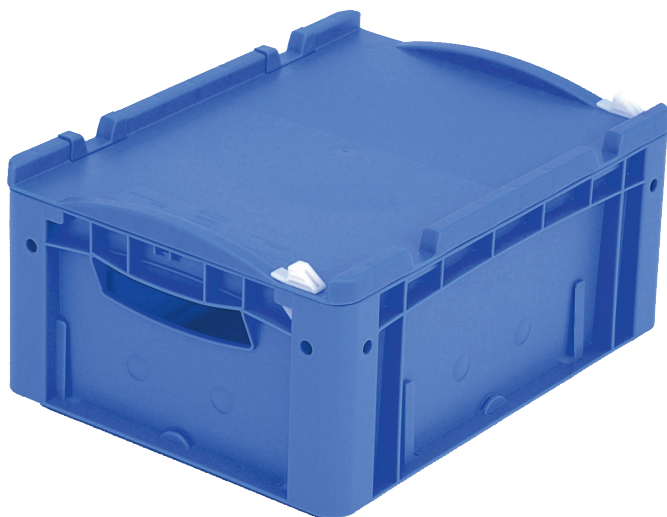

Bacs gerbables norme Europe, série XL, avec couvercle monté sur charnières à l'arrière et clips de fermeture à l'avant

XL43171ASDV | Fiche technique

Pos. Dimensions, tolérances conformes à la norme DIN 16901

Pos.	Dimensions, tolérances conformes à la norme DIN 16901	
A	Longueur extérieure au bord sup.	400 mm
B	Largeur extérieure au bord sup.	300 mm
C	Hauteur	188 mm

Caractéristiques produit

* Charges selon la norme EN 13117

Poids propre	1,55 kg
Capacité de gerbage*	250 kg
*Capacité de charge	30 kg
Volume	14 litres
Garantie	5 year BITO QUALITY
ESD	Version ESD sur demande
Résistance thermique	-20°C à +80°C
Sécurité alimentaire	✓
Matériau	PP
Article en stock	✓
pcs/lot	1
coloris	bleu
Réf.	43-22259

Marquage

Marquage par tamponnage grand côté	30 x 230 mm
Marquage à chaud grand côté	30 x 230 mm
Marquage par injection grand côté	25 x 135 mm

Information & Service
www.bito.com

BITO
LAGERTECHNIK

Bacs gerbables norme Europe, série XL, avec couvercle monté sur charnières à l'arrière et clips de fermeture à l'avant