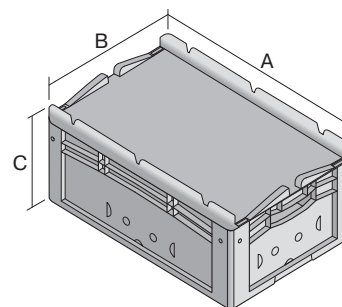

Bacs gerbables norme Europe, série XL, avec couvercle monté sur charnières à l'arrière et clips de fermeture à l'avant

XL43171ASDV | Fiche technique

Pos. Dimensions, tolérances conformes à la norme DIN 16901

Pos.	Dimensions, tolérances conformes à la norme DIN 16901	
A	Longueur extérieure au bord sup.	400 mm
B	Largeur extérieure au bord sup.	300 mm
C	Hauteur	188 mm

Caractéristiques produit

* Charges selon la norme EN 13117

Poids propre	1,55 kg
Capacité de gerbage*	250 kg
*Capacité de charge	30 kg
Volume	14 litres
Garantie	5 year BITO QUALITY
ESD	Version ESD sur demande
Résistance thermique	-20°C à +80°C
Sécurité alimentaire	✓
Matériau	PP
Article en stock	✓
pcs/lot	1
coloris	bleu
Réf.	43-22259

Marquage

Marquage par tamponnage grand côté	30 x 230 mm
Marquage à chaud grand côté	30 x 230 mm
Marquage par injection grand côté	25 x 135 mm

Information & Service
www.bito.com

BITO
LAGERTECHNIK

Bacs gerbables norme Europe, série XL, avec couvercle monté sur charnières à l'arrière et clips de fermeture à l'avant