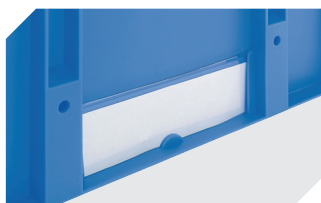

Information & Service
www.bito.com

BITO
 LAGERTECHNIK

Bacs pour petit matériel KLT à fond double, avec couvercle double rabat intégré KLTD64220D | Accessoires

Étiquettes

pour BITOBOX XL et KLT d'une hauteur
d'au moins 170 mm

l 210 x H 74 mm

43-14557

Scellés de sécurité

pour bacs gerbables norme Europe,
série XL et pour bacs pour petit
matériel, série KLT

9-16271

Séparateurs emboîtables

épaisseur du matériel 5 mm
l 1150 x H 50 mm

43-18417

Coiffes pour conteneurs palettisés

l 1220 x l 820 mm

9-18421

Protège-étiquettes

pour bacs gerbables norme Europe,
série XL et pour bacs pour petit
matériel, série KLT

l 209 x H 67 mm

9-20053

Protège-étiquettes

pour bacs pour petit matériel, série KLT
pour bacs gerbables norme Europe, série XL
fixation solide

l 218 x H 80 mm

9-20054

Plateaux roulants

matériel des roues : caoutchouc

l 620 x l 420 mm