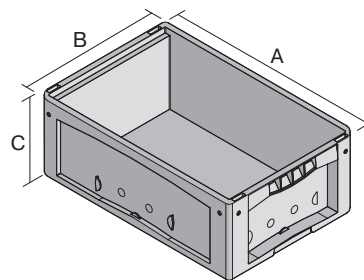

Bacs pour petit matériel KLT à fond double, avec couvercle double rabat intégré

KLTD64220D | Fiche technique

Pos. Dimensions, tolérances conformes à la norme DIN 16901

Pos.	Dimensions, tolérances conformes à la norme DIN 16901	
A	Longueur extérieure au bord sup.	600 mm
B	Largeur extérieure au bord sup.	400 mm
C	Hauteur	238 mm

Caractéristiques produit

Caractéristiques produit	* Charges selon la norme EN 13117
Poids propre	3,95 kg
Capacité de gerbage*	500 kg
*Capacité de charge	75 kg
Volume	36 litres
Garantie	5 year BITO QUALITY
ESD	No
Résistance thermique	-20°C à +60°C
Sécurité alimentaire	✓
Matériau	PP
Article en stock	✓
pcs/lot	1
coloris	bacs en turquoise - fond double en gris foncé/noir
Réf.	9-17518

Autres coloris / coloris spéciaux disponibles sur demande

Dimensions, tolérances conformes à la norme DIN 16901

Longueur extérieure au bord sup.	600 mm
Largeur extérieure au bord sup.	400 mm
Hauteur	238 mm
Longueur intérieure au bord supérieur	541 mm
Largeur intérieure au bord sup.	368 mm
Hauteur intérieure	200 mm

Information & Service
www.bito.com

BITO
 LAGERTECHNIK

Bacs pour petit matériel KLT à fond double, avec couvercle double rabat intégré KLTD64220D | Accessoires

Étiquettes

pour BITOBOX XL et KLT d'une hauteur
d'au moins 170 mm