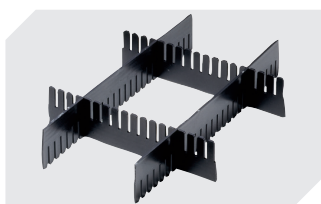

Information & Service
www.bito.com

BITO
 LAGERTECHNIK

Bacs pour petit matériel KLT à fond double, avec couvercle double rabat intégré KLTD64220D | Accessoires

Étiquettes

pour BITOBOX XL et KLT d'une hauteur
d'au moins 170 mm

l 210 x H 74 mm

43-14557

Scellés de sécurité

pour bacs gerbables norme Europe,
série XL et pour bacs pour petit
matériel, série KLT

9-16271

Séparateurs emboîtables

épaisseur du matériel 5 mm
l 1150 x H 50 mm

43-18417

Coiffes pour conteneurs palettisés

l 1220 x l 820 mm

9-18421

Protège-étiquettes

pour bacs gerbables norme Europe,
série XL et pour bacs pour petit
matériel, série KLT

l 209 x H 67 mm

9-20053

Protège-étiquettes

pour bacs pour petit matériel, série KLT
pour bacs gerbables norme Europe, série XL
fixation solide

l 218 x H 80 mm

9-20054

Plateaux roulants

matériel des roues : caoutchouc

l 620 x l 420 mm