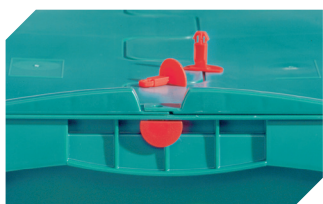

Caractéristiques produit

Caractéristiques produit	* Charges selon la norme EN 13117
Poids propre	3,95 kg
Capacité de gerbage*	500 kg
*Capacité de charge	75 kg
Volume	36 litres
Garantie	5 year BITO QUALITY
ESD	No
Résistance thermique	-20°C à +60°C
Sécurité alimentaire	✓
Matériau	PP
Article en stock	✓
pcs/lot	1
coloris	bacs en turquoise - fond double en gris foncé/noir
Réf.	9-17518

Information & Service
www.bito.com

BITO
 LAGERTECHNIK

Bacs pour petit matériel KLT à fond double, avec couvercle double rabat intégré KLTD64220D | Accessoires

Étiquettes

pour BITOBOX XL et KLT d'une hauteur
d'au moins 170 mm

l 210 x H 74 mm

43-14557

Scellés de sécurité

pour bacs gerbables norme Europe,
série XL et pour bacs pour petit
matériel, série KLT

9-16271

Séparateurs emboîtables

épaisseur du matériel 5 mm
l 1150 x H 50 mm