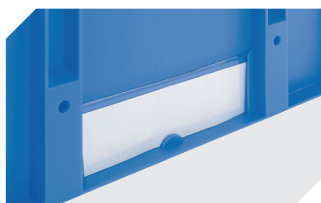

Information & Service
www.bito.com

BITO
 LAGERTECHNIK

Bacs pour petit matériel KLT à fond double, avec couvercle double rabat intégré

KLTD64320D | Accessoires

Étiquettes

pour BITOBOX XL et KLT d'une hauteur
d'au moins 170 mm

l 210 x H 74 mm

43-14557

Scellés de sécurité

pour bacs gerbables norme Europe,
série XL et pour bacs pour petit
matériel, série KLT

9-16271

Séparateurs emboîtables

épaisseur du matériel 5 mm
l 1150 x H 50 mm

43-18417

Coiffes pour conteneurs palettisés

l 1220 x l 820 mm

9-18421

Protège-étiquettes

pour bacs gerbables norme Europe,
série XL et pour bacs pour petit
matériel, série KLT

l 209 x H 67 mm

9-20053

Protège-étiquettes

pour bacs pour petit matériel, série KLT
pour bacs gerbables norme Europe, série XL
fixation solide

l 218 x H 80 mm

9-20054

Plateaux roulants

matériel des roues : caoutchouc

l 620 x l 420 mm