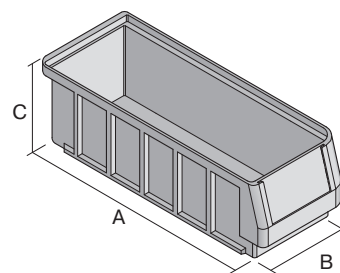

## RK51509 | Fiche technique

Pos. Dimensions, tolérances conformes à la norme DIN 16901

Pos.	Dimensions, tolérances conformes à la norme DIN 16901	
A	Longueur extérieure au bord sup.	500 mm
B	Largeur extérieure au bord sup.	156 mm
C	Hauteur	90 mm

### \* Charges selon la norme EN 13117

Poids propre	0,47 kg
Capacité de gerbage*	15 kg
*Capacité de charge	5 kg
Volume	4,9 litres
Garantie	5 year BITO QUALITY
ESD	Version ESD sur demande
Résistance thermique	-20°C à +90°C
Sécurité alimentaire	✓
Matériau	PP
Article en stock	✓
pcs/lot	12
coloris	bleu-gris
Réf.	3-22693

### Dimensions, tolérances conformes à la norme DIN 16901

Longueur extérieure au bord sup.	500 mm
Largeur extérieure au bord sup.	156 mm
Hauteur	90 mm
Longueur intérieure au bord supérieur	456 mm
Largeur intérieure au bord sup.	133 mm
Hauteur intérieure	80 mm