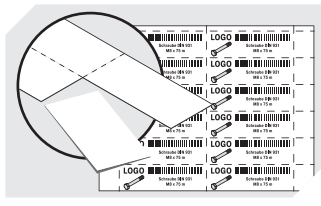

Autres coloris / coloris spéciaux disponibles sur demande

Dimensions, tolérances conformes à la norme DIN 16901

Longueur extérieure au bord sup.	500 mm
Largeur extérieure au bord sup.	313 mm
Hauteur	300 mm
Longueur intérieure au bord supérieur	448 mm
Largeur intérieure au bord sup.	282 mm
Longueur intérieure à la base	445 mm
Largeur intérieure à la base	278 mm
Hauteur intérieure	286 mm
Hauteur de gerbage	293 mm
Hauteur côté en-dessous poignée	88 mm
Ouverture de prélèvement l x H	241 x 133 mm
Dimensions étiquettes L x l	178 x 56 mm

Marquage

Marquage par tamponnage en façade	250 x 50 mm
Marquage par tamponnage au dos	250 x 100 mm
Marquage par tamponnage grand côté	250 x 100 mm
Marquage par sérigraphie au dos	220 x 200 mm
Marquage à chaud au dos	250 x 100 mm
Marquage à chaud grand côté	250 x 100 mm
Marquage par injection grand côté	290 x 55 mm

Information & Service
www.bito.com

BITO
 LAGERTECHNIK

Bacs à bec, série SK

SK5033 | Accessoires

Séparateurs longitudinaux
pour bacs à bec, série SK
2-1075

Couvercles anti-poussière
pour bacs à bec, série SK
l 482 x l 299 x H 2.5 mm
2-1136

Visière
pour bacs à bec, série SK
2-14578

Protèges-étiquette
pour bacs à bec, série SK
l 178 x l 58 mm
2-14897

Barres de manutention
pour bacs à bec, série SK
Ø 15 mm mm
2-19527

Feuilles d'étiquettes
l 178 x H 56 mm
46-20777