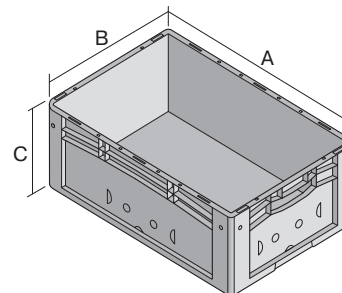

# Eurostapelbehälter XL, Standardausführung

## XL64321 | Datenblatt

Pos. Abmessungen, Toleranzen nach DIN 16901

Pos.	Abmessungen, Toleranzen nach DIN 16901	
A	Außenlänge oben	600 mm
B	Außenbreite oben	400 mm
C	Höhe	320 mm

### Eigenschaften \*Belastungsangaben nach EN 13117

Eigengewicht	2,41 kg
*Auflast	300 kg
*Inhaltsbelastung	20 kg
Volumen	62 Liter

Garantie	5 year BITO QUALITY
ESD	ESD auf Anfrage
Temperaturbeständigkeit	-20°C bis +80°C
Lebensmittelecht	✓
Material	PP

### Abmessungen, Toleranzen nach DIN 16901

Außenlänge oben	600 mm
Außenbreite oben	400 mm
Höhe	320 mm
Innenlänge oben	568 mm
Innenbreite oben	368 mm
Innenlänge unten	559 mm
Innenbreite unten	359 mm
Innenhöhe	316 mm