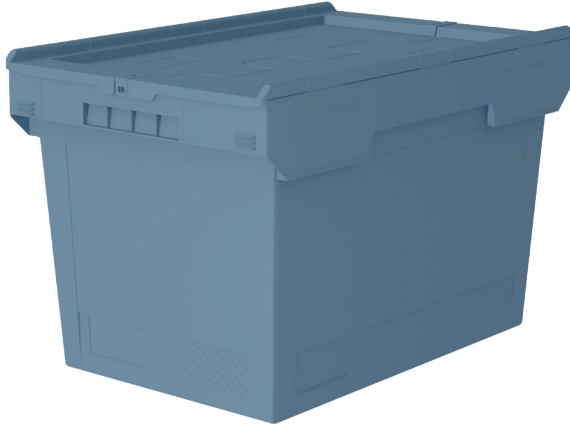

Mehrwegbehälter MB Food & Delivery, mit anscharniertem zweiteiligem Klappdeckel

MBDEC64371 | Datenblatt

Pos. Abmessungen, Toleranzen nach DIN 16901

A	Außenlänge oben	610 mm
B	Außenbreite oben	400 mm
C	Höhe	390 mm

Eigenschaften

Eigengewicht	3,10 kg
*Auflast	160 kg
*Inhaltsbelastung	28 kg
Volumen	67 Liter
Garantie	5 year BITO QUALITY
ESD	-
Temperaturbeständigkeit	-20°C bis +80°C
Lebensmittelecht	-
Material	PP
Lagerartikel	✓
Stück/VE	1
Farbe	taubenblau
Bestell-Nr.	79-51075

*Belastungsangaben nach EN 13117 bei 23°C Umgebungstemperatur

Abmessungen, Toleranzen nach DIN 16901

Außenlänge oben	610 mm
Außenbreite oben	400 mm
Höhe	390 mm
Innenhöhe	365 mm
Nutzbare Innenhöhe im Stapel/gestapelt	357 mm

Information & Service
www.bito.com

BITO
LAGERTECHNIK

Mehrwegbehälter MB Food & Delivery, mit anschnarntem zweiteiligem Klappdeckel

MBDEC64371 | Zubehör

Insulierbox-Querteiler
L 298 x B 25 x H 294 mm
79-51050