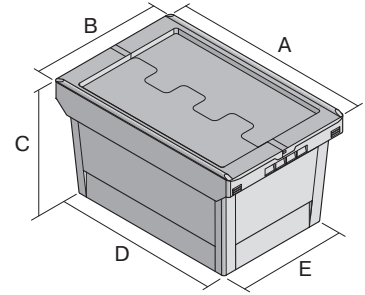

Mehrwegbehälter MB Food & Delivery, mit anscharniertem zweiteiligem Klappdeckel

MBDEC64371 | Datenblatt

Pos. Abmessungen, Toleranzen nach DIN 16901

A	Außenlänge oben	610 mm
B	Außenbreite oben	400 mm
C	Höhe	390 mm

Eigenschaften

Eigengewicht	3,10 kg
*Auflast	160 kg
*Inhaltsbelastung	28 kg
Volumen	67 Liter
Garantie	5 year BITO QUALITY
ESD	-
Temperaturbeständigkeit	-20°C bis +80°C
Lebensmittelecht	-
Material	PP
Lagerartikel	✓
Stück/VE	1
Farbe	taubenblau
Bestell-Nr.	79-51075

*Belastungsangaben nach EN 13117 bei 23°C Umgebungstemperatur

Abmessungen, Toleranzen nach DIN 16901

Außenlänge oben	610 mm
Außenbreite oben	400 mm
Höhe	390 mm
Innenhöhe	365 mm
Nutzbare Innenhöhe im Stapel/gestapelt	357 mm

Information & Service
www.bito.com

BITO
LAGERTECHNIK

Mehrwegbehälter MB Food & Delivery, mit anschnarntem zweiteiligem Klappdeckel

MBDEC64371 | Zubehör

Insulierbox-Querteiler
L 298 x B 25 x H 294 mm
79-51050