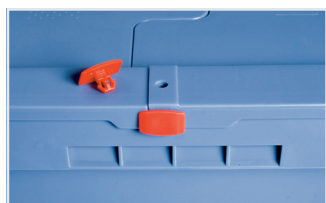

Information & Service
www.bito.com

BITO
LAGERTECHNIK

Mehrwegbehälter MB Food & Delivery, mit anschnarntem zweiteiligem Klappdeckel

MBDEC64371 | Zubehör

Insulierbox-Querteiler
L 298 x B 25 x H 294 mm
79-51050

Kühlakkus für Frischeartikel
geeignet bis -3°C
L 296 x B 25 x H 294 mm
79-51053

Kühlakkus für Frischeartikel und Tiefkühlware
geeignet bis -21°C
L 296 x B 25 x H 294 mm
79-51054

Isoliereinsätze 64
L 528 x B 358 x H 352 mm
79-51057

Isoliereinsätze 32
L 358 x B 263 x H 352 mm
79-51058

Transportroller
für Mehrwegbehälter 600 x 400 mm
L 620 x B 420 mm
6-15510

Plomben
MBP1 - für BITOBOX MB
6-10810

Plomben
MBP2 - für BITOBOX MB
6-15705

Plomben
MBP2-L - für BITOBOX MB, XL, SL
6-19162

Barcode-Plomben
MBP3 - für alle Mehrwegbehälter MB-Größen und XL-Behälter 800 x 600 mm
6-31550

Stülpdeckel
für Mehrwegbehälter MB
L 600 x B 400 mm
6-30276

Etikettentaschen
selbstklebend
2 Seiten offen
L 145 x B 100 mm
46-21108