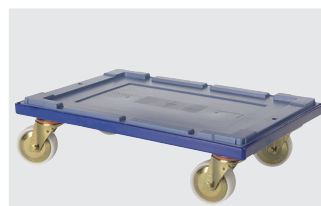

Eigenschaften

Eigengewicht	3,10 kg
*Auflast	160 kg
*Inhaltsbelastung	28 kg
Volumen	67 Liter
Garantie	5 year BITO QUALITY
ESD	-
Temperaturbeständigkeit	-20°C bis +80°C
Lebensmittelecht	-
Material	PP
Lagerartikel	✓
Stück/VE	1
Farbe	taubenblau
Bestell-Nr.	79-51075

Information & Service
www.bito.com

BITO
LAGERTECHNIK

Mehrwegbehälter MB Food & Delivery, mit anschnarntem zweiteiligem Klappdeckel

MBDEC64371 | Zubehör

Insulierbox-Querteiler
L 298 x B 25 x H 294 mm
79-51050

Kühlakkus für Frischeartikel
geeignet bis -3°C
L 296 x B 25 x H 294 mm
79-51053

Kühlakkus für Frischeartikel und Tiefkühlware
geeignet bis -21°C
L 296 x B 25 x H 294 mm
79-51054

Isoliereinsätze 64
L 528 x B 358 x H 352 mm
79-51057

Isoliereinsätze 32
L 358 x B 263 x H 352 mm
79-51058

Transportroller
für Mehrwegbehälter 600 x 400 mm
L 620 x B 420 mm
6-15510

Plomben
MBP1 - für BITOBOX MB
6-10810

Plomben
MBP2 - für BITOBOX MB
6-15705

Plomben
MBP2-L - für BITOBOX MB, XL, SL
6-19162