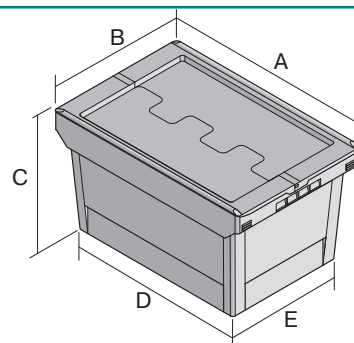

# Bacs de distribution, série MB, transparent, avec couvercle intégré en jaune

## MBD64321TOP | Fiche technique

Pos. Dimensions, tolérances conformes à la norme DIN 16901

A	Longueur extérieure au bord sup.	610 mm
B	Largeur extérieure au bord sup.	400 mm
C	Hauteur	340 mm

### Caractéristiques produit

Poids propre	3,48 kg
Capacité de gerbage*	200 kg
*Capacité de charge	35 kg
Volume	58 litres
Garantie	5 year BITO QUALITY
ESD	Version ESD sur demande
Résistance thermique	-20°C à +80°C
Sécurité alimentaire	✓
Matériau	PP
Article en stock	-
pcs/lot	1
coloris	transparent avec couvercle jaune
Réf.	6-20055

### Dimensions, tolérances conformes à la norme DIN 16901

Longueur extérieure au bord sup.	610 mm
Largeur extérieure au bord sup.	400 mm
Hauteur	340 mm
Longueur intérieure au bord supérieur	540 mm
Largeur intérieure au bord sup.	371 mm
Longueur intérieure à la base	498 mm
Largeur intérieure à la base	329 mm
Hauteur intérieure utile (bacs empilés)	298 mm