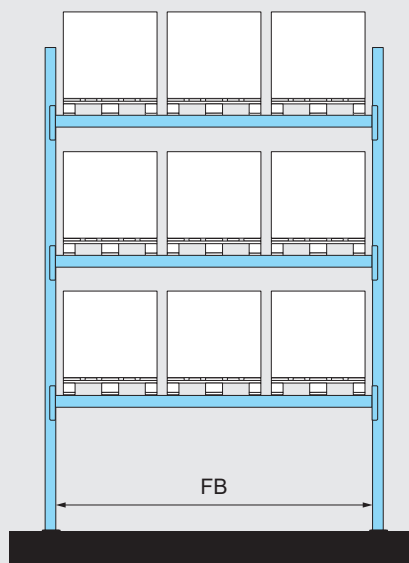

BITO-TwinTop®-profiel | Datablad

FB	PT	H	L	Bestelnr.
1350 mm	PT 95L	95 mm	1340,5 mm	66-24891
1800 mm				66-23656
2200 mm				66-23652
2700 mm	PT 95L	95 mm	2690,5 mm	66-23658
	PT 110L	110 mm		66-23650
	PT 120M	120 mm		66-23660
	PT 150M	150 mm		66-28621
3300 mm	PT 120M	120 mm	3290,5 mm	66-23654
	PT 150M	150 mm		66-28623
3600 mm	PT 130M	130 mm	3590,5 mm	66-23664
	PT 150M	150 mm		66-27655
	PT 170S	170 mm		66-23670