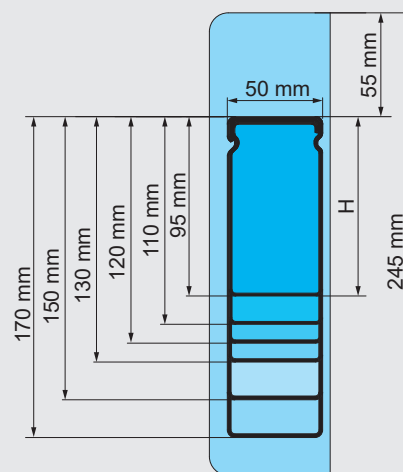

BITO-TwinTop®-profiel | Datablad

FB	PT	H	L	Bestelnr.
1350 mm	PT 95L	95 mm	1340,5 mm	66-24891
1800 mm				66-23656
2200 mm				66-23652
2700 mm	PT 95L	95 mm	2690,5 mm	66-23658
	PT 110L	110 mm		66-23650
	PT 120M	120 mm		66-23660
	PT 150M	150 mm		66-28621
3300 mm	PT 120M	120 mm	3290,5 mm	66-23654
	PT 150M	150 mm		66-28623
3600 mm	PT 130M	130 mm	3590,5 mm	66-23664
	PT 150M	150 mm		66-27655
	PT 170S	170 mm		66-23670