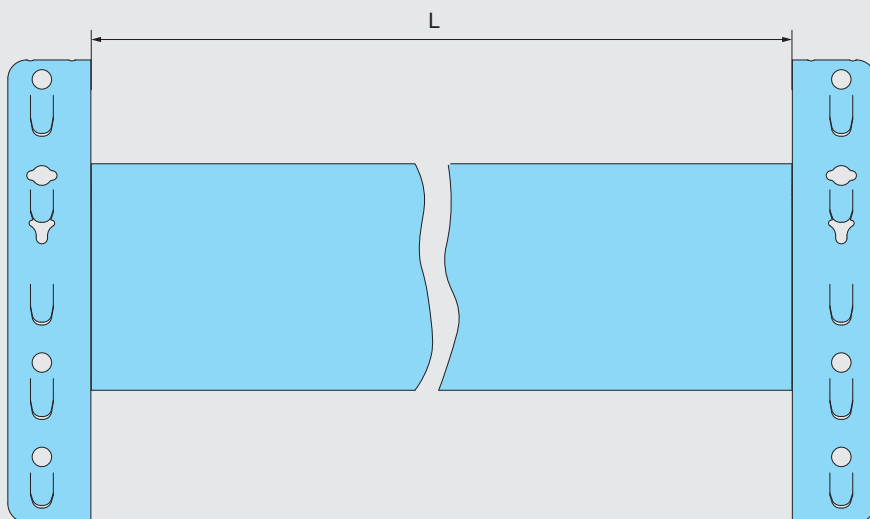

BITO-TwinTop®-profiel | Datablad

FB	PT	H	L	Bestelnr.
1350 mm	PT 95L	95 mm	1340,5 mm	66-24891
1800 mm				66-23656
2200 mm				66-23652
2700 mm	PT 95L	95 mm	2690,5 mm	66-23658
	PT 110L	110 mm		66-23650
	PT 120M	120 mm		66-23660
	PT 150M	150 mm		66-28621
3300 mm	PT 120M	120 mm	3290,5 mm	66-23654
	PT 150M	150 mm		66-28623
3600 mm	PT 130M	130 mm	3590,5 mm	66-23664
	PT 150M	150 mm		66-27655
	PT 170S	170 mm		66-23670