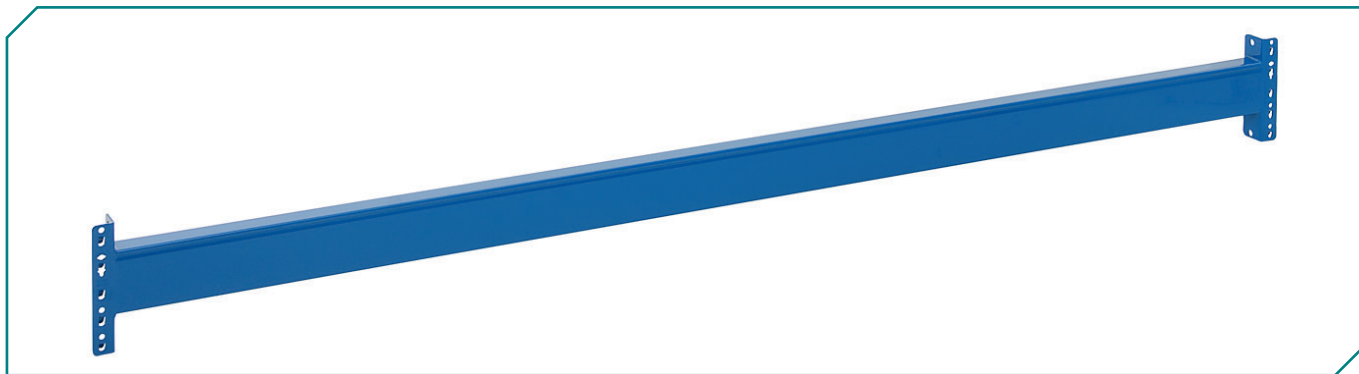

BITO-TwinTop®-profiel | Datablad

FB	PT	H	L	Bestelnr.
1350 mm	PT 95L	95 mm	1340,5 mm	66-24891
1800 mm				66-23656
2200 mm				66-23652
2700 mm	PT 95L	95 mm	2690,5 mm	66-23658
	PT 110L	110 mm		66-23650
	PT 120M	120 mm		66-23660
	PT 150M	150 mm		66-28621
3300 mm	PT 120M	120 mm	3290,5 mm	66-23654
	PT 150M	150 mm		66-28623
3600 mm	PT 130M	130 mm	3590,5 mm	66-23664
	PT 150M	150 mm		66-27655
	PT 170S	170 mm		66-23670