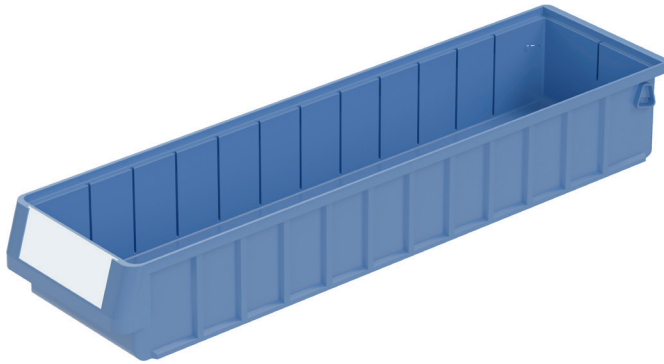

# Regalkästen RK RK61509 | Datenblatt

Pos. Abmessungen, Toleranzen nach DIN 16901

A	Außenlänge oben	600 mm
B	Außenbreite oben	156 mm
C	Höhe	90 mm

Eigenschaften	*Belastungsangaben nach EN 13117
Eigengewicht	0,56 kg
*Auflast	18 kg
*Inhaltsbelastung	6 kg
Volumen	6,0 Liter
Garantie	5 year BITO QUALITY
ESD	ESD auf Anfrage
Temperaturbeständigkeit	-20°C bis +80°C
Lebensmittelecht	✓
Material	PP
Lagerartikel	✓
Stück/VE	12
Farbe	taubenblau
Bestell-Nr.	3-22695

Abmessungen, Toleranzen nach DIN 16901

Außenlänge oben	600 mm
Außenbreite oben	156 mm
Höhe	90 mm
Innenlänge oben	556 mm
Innenbreite oben	133 mm
Innenhöhe	80 mm

Weitere Farben / Sonderfarben auf Anfrage

Information & Service  
[www.bito.com](http://www.bito.com)