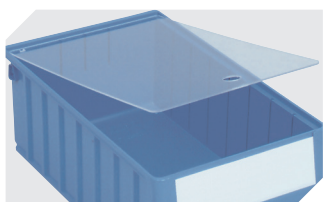

# Regalkästen RK RK61509 | Datenblatt

Pos. Abmessungen, Toleranzen nach DIN 16901

A	Außenlänge oben	600 mm
B	Außenbreite oben	156 mm
C	Höhe	90 mm

Eigenschaften	*Belastungsangaben nach EN 13117
Eigengewicht	0,56 kg
*Auflast	18 kg
*Inhaltsbelastung	6 kg
Volumen	6,0 Liter
Garantie	5 year BITO QUALITY
ESD	ESD auf Anfrage
Temperaturbeständigkeit	-20°C bis +80°C
Lebensmittelecht	✓
Material	PP
Lagerartikel	✓
Stück/VE	12
Farbe	taubenblau
Bestell-Nr.	3-22695

**Staubdeckel**  
für Regalkästen RK  
L 567 x B 146 mm  
**3-30203**

**Sicherungs-/Tragebügel**  
für Regalkästen RK und C-Teile-Be-  
hälter CTB  
**3-31314**