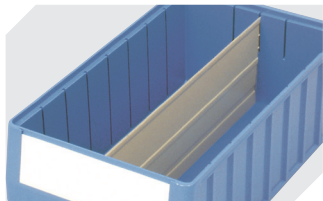

Regalkästen RK RK61509 | Zubehör

Längsteiler
für Regalkästen RK
3-1077