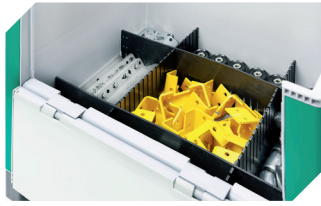

Caractéristiques produit

Poids propre	17,78 kg
Capacité de gerbage*	1500 kg
*Capacité de charge	500 kg
Volume	223 litres
Trous d'évacuation d'eau	sur demande
Garantie	5 year BITO QUALITY
ESD	No
Sécurité alimentaire	✓
Matériau	PP
Article en stock	✓
Pièces/palette	6
pcs/lot	1
coloris	gris
Réf.	52-30357

Information & Service
www.bito.com

BITO
LAGERTECHNIK

Caisses-palettes pour charges lourdes, série SL, avec 1/2 côté rabattable au petit côté **SLK86624K** | Accessoires

Revêtement antidérapant
pour bacs pour charges lourdes,
série SL
1 720 x 1 520 x H 8 mm
52-30380