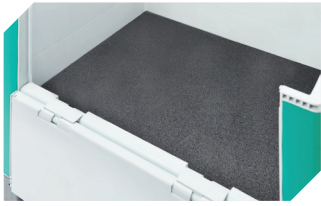

Caisses-palettes pour charges lourdes, série SL, avec 1/2 côté rabattable au petit côté SLK86624K | Fiche technique

Pos. Dimensions, tolérances conformes à la norme DIN 16901

A	Longueur extérieure au bord sup.	800 mm
B	Largeur extérieure au bord sup.	600 mm
C	Hauteur	720 mm

Caractéristiques produit

Poids propre	17,78 kg
Capacité de gerbage*	1500 kg
*Capacité de charge	500 kg
Volume	223 litres
Trous d'évacuation d'eau	sur demande
Garantie	5 year BITO QUALITY
ESD	No
Sécurité alimentaire	✓
Matériau	PP
Article en stock	✓
Pièces/palette	6
pcs/lot	1
coloris	gris
Réf.	52-30357

* Charges selon la norme EN 13117

Dimensions, tolérances conformes à la norme DIN 16901

Longueur extérieure au bord sup.	800 mm
Largeur extérieure au bord sup.	600 mm
Hauteur	720 mm
Longueur intérieure au bord supérieur	739 mm
Largeur intérieure au bord sup.	539 mm
Longueur intérieure à la base	725 mm
Largeur intérieure à la base	525 mm
Hauteur intérieure	573 mm
Hauteur de gerbage	2880 mm
Dimensions étiquettes L x l	210 x 60 mm

Information & Service
www.bito.com

BITO
LAGERTECHNIK

Caisses-palettes pour charges lourdes, série SL, avec 1/2 côté rabattable au petit côté **SLK86624K** | Accessoires

Revêtement antidérapant
pour bacs pour charges lourdes,
série SL
1 720 x 1 520 x H 8 mm
52-30380