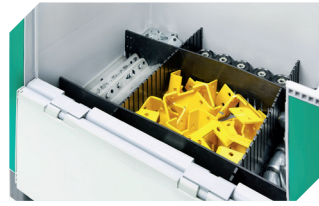

Caractéristiques produit

Poids propre	17,78 kg
Capacité de gerbage*	1500 kg
*Capacité de charge	500 kg
Volume	223 litres
Trous d'évacuation d'eau	sur demande
Garantie	5 year BITO QUALITY
ESD	No
Sécurité alimentaire	✓
Matériau	PP
Article en stock	✓
Pièces/palette	6
pcs/lot	1
coloris	gris
Réf.	52-30357

Information & Service
www.bito.com

BITO
LAGERTECHNIK

Caisses-palettes pour charges lourdes, série SL, avec 1/2 côté rabattable au petit côté **SLK86624K** | Accessoires

Revêtement antidérapant
pour bacs pour charges lourdes,
série SL
1 720 x 1 520 x H 8 mm
52-30380

Séparateurs emboîtables
en largeur
1 524 x 15 x H 180 mm
52-30384

Séparateurs emboîtables
en longueur
1 724 x 15 x H 180 mm
52-30385

Porte-étiquettes
1 240 x H 80 mm
52-30386

Couvercle coiffant
1 800 x 1 600 mm
52-30500