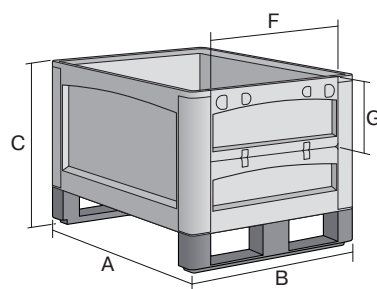

Caisses-palettes pour charges lourdes, série SL, avec 1/2 côté rabattable au petit côté SLK86624K | Fiche technique

Pos. Dimensions, tolérances conformes à la norme DIN 16901

A	Longueur extérieure au bord sup.	800 mm
B	Largeur extérieure au bord sup.	600 mm
C	Hauteur	720 mm

Caractéristiques produit

Poids propre	17,78 kg
Capacité de gerbage*	1500 kg
*Capacité de charge	500 kg
Volume	223 litres
Trous d'évacuation d'eau	sur demande
Garantie	5 year BITO QUALITY
ESD	No
Sécurité alimentaire	✓
Matériau	PP
Article en stock	✓
Pièces/palette	6
pcs/lot	1
coloris	gris
Réf.	52-30357

* Charges selon la norme EN 13117

Dimensions, tolérances conformes à la norme DIN 16901

Longueur extérieure au bord sup.	800 mm
Largeur extérieure au bord sup.	600 mm
Hauteur	720 mm
Longueur intérieure au bord supérieur	739 mm
Largeur intérieure au bord sup.	539 mm
Longueur intérieure à la base	725 mm
Largeur intérieure à la base	525 mm
Hauteur intérieure	573 mm
Hauteur de gerbage	2880 mm
Dimensions étiquettes L x l	210 x 60 mm

Séparateurs emboîtables
en largeur
1 524 x 15 x H 180 mm
52-30384

Séparateurs emboîtables
en longueur
1 724 x 15 x H 180 mm
52-30385

Porte-étiquettes
1 240 x H 80 mm
52-30386

Couvercle coiffant
1 800 x 1 600 mm
52-30500