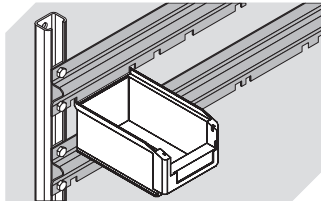

Weitere Farben/Sonderfarben auf Anfrage

Abmessungen, Toleranzen nach DIN 16901	
Außenlänge oben	230 mm
Außenbreite oben	150 mm
Höhe	125 mm
Innenlänge oben	199 mm
Innenbreite oben	129 mm
Innenlänge unten	196 mm
Innenbreite unten	127 mm
Innenhöhe	116 mm
Stapelhöhe	118 mm
Höhe unter dem Griff	22 mm
Sicht-/Entnahmeöffnung B x H	115 x 54 mm
Etikettengröße L x B	98 x 36 mm

Bedruckung	
Tampondruck Vorderseite	60 x 20 mm
Tampondruck Rückseite	100 x 70 mm
Tampondruck Längsseite	160 x 20 mm
Siebdruck Rückseite	70 x 40 mm
Heißprägung Längsseite	160 x 20 mm
Spritzprägung Längsseite	150 x 30 mm

Information & Service
www.bito.com

BITO
LAGERTECHNIK

Sichtlagerkästen SK SK2311 | Zubehör

Schutzfolien
für Sichtlagerkästen SK
L 98 x B 39 mm
2-1063

Sichtscheiben
für Sichtlagerkästen SK
2-1109

Staubdeckel
für Sichtlagerkästen SK
L 224 x B 124 x H 2 mm
2-1137

Verschlussdeckel
für Sichtlagerkästen SK
L 209 x B 144/115 mm
2-30261

Wandprofile
L 1000 x B 35 x H 25 mm
8-5928

Aufhängeschienen
L 1126 mm
8-7869