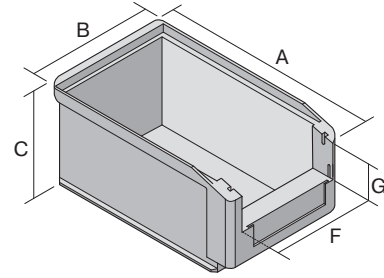

Sichtlagerkästen SK SK2311 | Datenblatt

Pos. Abmessungen, Toleranzen nach DIN 16901

A	Außenlänge oben	230 mm
B	Außenbreite oben	150 mm
C	Höhe	125 mm
F	Breite der Sicht-/Entnahmeöffnung	115 mm
G	Höhe der Sicht-/Entnahmeöffnung	54 mm

Eigenschaften	*Belastungsangaben nach EN 13117
Eigengewicht	0,29 kg
*Auflast	35 kg
*Inhaltsbelastung	5 kg
Volumen	3 Liter
Garantie	5 year BITO QUALITY
ESD	ESD auf Anfrage
Temperaturbeständigkeit	-20°C bis +80°C
Lebensmittelecht	✓
Material	PP
Lagerartikel	-
Stück/Palette	420
Stück/VE	20
Farbe	gelb
Bestell-Nr.	2-1450

Weitere Farben/Sonderfarben auf Anfrage

Abmessungen, Toleranzen nach DIN 16901	
Außenlänge oben	230 mm
Außenbreite oben	150 mm
Höhe	125 mm
Innenlänge oben	199 mm
Innenbreite oben	129 mm
Innenlänge unten	196 mm
Innenbreite unten	127 mm
Innenhöhe	116 mm
Stapelhöhe	118 mm
Höhe unter dem Griff	22 mm
Sicht-/Entnahmeöffnung B x H	115 x 54 mm
Etikettengröße L x B	98 x 36 mm

Bedruckung	
Tampondruck Vorderseite	60 x 20 mm
Tampondruck Rückseite	100 x 70 mm
Tampondruck Längsseite	160 x 20 mm
Siebdruck Rückseite	70 x 40 mm
Heißprägung Längsseite	160 x 20 mm
Spritzprägung Längsseite	150 x 30 mm