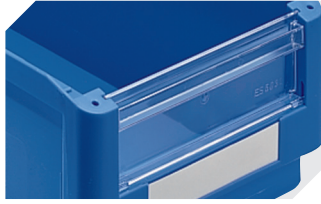

Eigenschaften	*Belastungsangaben nach EN 13117
Eigengewicht	0,29 kg
*Auflast	35 kg
*Inhaltsbelastung	5 kg
Volumen	3 Liter
Garantie	5 year BITO QUALITY
ESD	ESD auf Anfrage
Temperaturbeständigkeit	-20°C bis +80°C
Lebensmittelecht	✓
Material	PP
Lagerartikel	-
Stück/Palette	420
Stück/VE	20
Farbe	gelb
Bestell-Nr.	2-1450

Weitere Farben/Sonderfarben auf Anfrage

Abmessungen, Toleranzen nach DIN 16901	
Außenlänge oben	230 mm
Außenbreite oben	150 mm
Höhe	125 mm
Innenlänge oben	199 mm
Innenbreite oben	129 mm
Innenlänge unten	196 mm
Innenbreite unten	127 mm
Innenhöhe	116 mm
Stapelhöhe	118 mm
Höhe unter dem Griff	22 mm
Sicht-/Entnahmeöffnung B x H	115 x 54 mm
Etikettengröße L x B	98 x 36 mm

Bedruckung	
Tampondruck Vorderseite	60 x 20 mm
Tampondruck Rückseite	100 x 70 mm
Tampondruck Längsseite	160 x 20 mm
Siebdruck Rückseite	70 x 40 mm
Heißprägung Längsseite	160 x 20 mm
Spritzprägung Längsseite	150 x 30 mm

Information & Service
www.bito.com

BITO
LAGERTECHNIK

Sichtlagerkästen SK SK2311 | Zubehör

Schutzfolien
für Sichtlagerkästen SK
L 98 x B 39 mm
2-1063

Sichtscheiben
für Sichtlagerkästen SK
2-1109

Staubdeckel
für Sichtlagerkästen SK
L 224 x B 124 x H 2 mm
2-1137