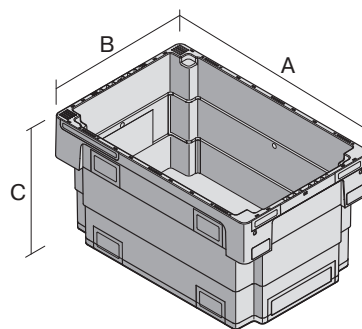

DSB64321 | Fiche technique

Pos. Dimensions, tolérances conformes à la norme DIN 16901

A	Longueur extérieure au bord sup.	600 mm
B	Largeur extérieure au bord sup.	400 mm
C	Hauteur	320 mm

Caractéristiques produit	* Charges selon la norme EN 13117	Dimensions, tolérances conformes à la norme DIN 16901	
Poids propre	2,00 kg	Longueur extérieure au bord sup.	600 mm
*Capacité de charge	20 kg	Largeur extérieure au bord sup.	400 mm
Volume	62 litres	Hauteur	320 mm
Garantie	5 year BITO QUALITY	Longueur intérieure à la base	548 mm
ESD	Version ESD sur demande	Largeur intérieure à la base	348 mm
Résistance thermique	-20°C à +80°C		
Sécurité alimentaire	✓		
Matériau	PP		
Article en stock	-		
pcs/lot	1		
coloris	rouge		
Réf.	C0501-0003		

Autres coloris / coloris spéciaux disponibles sur demande

Information & Service
www.bito.com

Bacs gerbables et emboîtables, série U-Turn, à poignées ouvertes

DSB64321 | Accessoires

Scellés de sécurité
MBP1 - pour la BITOBOX MB
6-10810

Plombage à codes à barres
MBP3 - pour la BITOBOX MB toutes dimensions et pour bacs XL 800 x 600 mm
6-31550

Côtés avec encoches porte-sacs
peut être démonté
6-31553

Couvercle coiffant
pour bacs gerbables et emboîtables, série U-Turn pliable
l 600 x l 400 mm
78-51030