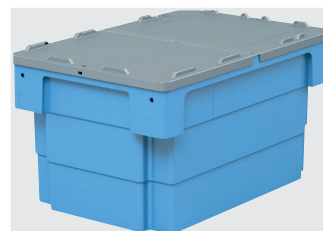

DSB64321 | Fiche technique

Pos. Dimensions, tolérances conformes à la norme DIN 16901

A	Longueur extérieure au bord sup.	600 mm
B	Largeur extérieure au bord sup.	400 mm
C	Hauteur	320 mm

Caractéristiques produit	* Charges selon la norme EN 13117	Dimensions, tolérances conformes à la norme DIN 16901	
Poids propre	2,00 kg	Longueur extérieure au bord sup.	600 mm
*Capacité de charge	20 kg	Largeur extérieure au bord sup.	400 mm
Volume	62 litres	Hauteur	320 mm
Garantie	5 year BITO QUALITY	Longueur intérieure à la base	548 mm
ESD	Version ESD sur demande	Largeur intérieure à la base	348 mm
Résistance thermique	-20°C à +80°C		
Sécurité alimentaire	✓		
Matériau	PP		
Article en stock	-		
pcs/lot	1		
coloris	rouge		
Réf.	C0501-0003		

Autres coloris / coloris spéciaux disponibles sur demande

Information & Service
www.bito.com

Bacs gerbables et emboîtables, série U-Turn, à poignées ouvertes

DSB64321 | Accessoires

Scellés de sécurité
MBP1 - pour la BITOBOX MB
6-10810

Plombage à codes à barres
MBP3 - pour la BITOBOX MB toutes dimensions et pour bacs XL 800 x 600 mm
6-31550

Côtés avec encoches porte-sacs
peut être démonté
6-31553

Couvercle coiffant
pour bacs gerbables et emboîtables, série U-Turn pliable
l 600 x l 400 mm
78-51030