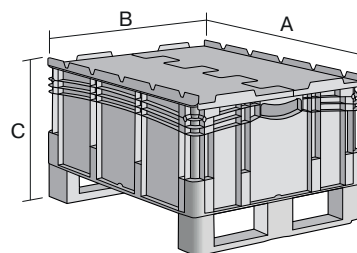

Bacs gerbables norme Europe, série XL, à parois fermées, couvercle double rabat intégré et semelles

## XLD86421DKUFE | Fiche technique

Pos. Dimensions, tolérances conformes à la norme DIN 16901

A	Longueur extérieure au bord sup.	800 mm
B	Largeur extérieure au bord sup.	600 mm
C	Hauteur	538 mm

### Caractéristiques produit

Poids propre	11,08 kg
Capacité de gerbage*	800 kg
*Capacité de charge	200 kg
Volume	164 litres
Garantie	5 year BITO QUALITY
ESD	No
Résistance thermique	-20°C à +80°C
Sécurité alimentaire	✓
Matériau	PP
Article en stock	✓
pcs/lot	1
coloris	bleu
Réf.	43-22618

### Dimensions, tolérances conformes à la norme DIN 16901

Longueur extérieure au bord sup.	800 mm
Largeur extérieure au bord sup.	600 mm
Hauteur	538 mm
Longueur intérieure au bord supérieur	762 mm
Largeur intérieure au bord sup.	562 mm
Hauteur intérieure	401 mm