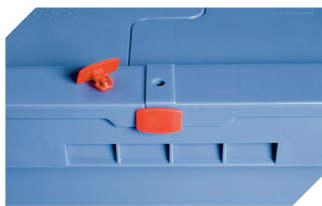

Information & Service  
[www.bito.com](http://www.bito.com)

**BITO**  
LAGERTECHNIK

Bacs gerbables norme Europe, série XL, à parois fermées, couvercle double rabat intégré et semelles

## XLD86421DKUFE | Accessoires

**Couvercle coiffant**  
pour bacs gerbables norme Europe,  
série XL  
l 800 x l 600 mm  
**43-14853**

**Scellés de sécurité**  
MBP2 - pour la BITOBOX MB  
**6-15705**

**Coiffes pour conteneurs palettisés**  
l 1220 x l 820 mm  
**9-18421**