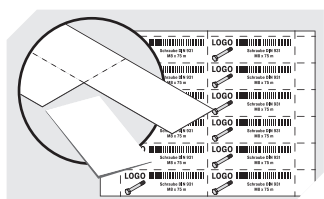

Etikettenbögen
B 84 x H 39 mm
46-20768