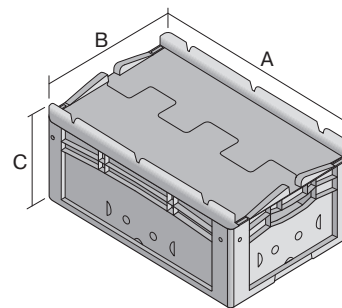

Bacs gerbables norme Europe, série XL, à fond double, avec couvercle double rabat intégré

XLD86221D | Fiche technique

Pos. Dimensions, tolérances conformes à la norme DIN 16901

Pos.	Dimensions, tolérances conformes à la norme DIN 16901	
A	Longueur extérieure au bord sup.	800 mm
B	Largeur extérieure au bord sup.	600 mm
C	Hauteur	238 mm

Caractéristiques produit

Caractéristiques produit	* Charges selon la norme EN 13117
Poids propre	7,41 kg
Capacité de gerbage*	800 kg
*Capacité de charge	200 kg
Volume	79 litres
Garantie	5 year BITO QUALITY
ESD	No
Résistance thermique	-20°C à +60°C
Sécurité alimentaire	-
Matériau	PP
Article en stock	✓
pcs/lot	1
coloris	bacs en bleu - fond double en gris foncé/noir
Réf.	43-22602

Autres coloris / coloris spéciaux disponibles sur demande

Dimensions, tolérances conformes à la norme DIN 16901

Longueur extérieure au bord sup.	800 mm
Largeur extérieure au bord sup.	600 mm
Hauteur	238 mm
Longueur intérieure au bord supérieur	762 mm
Largeur intérieure au bord sup.	562 mm
Hauteur intérieure	201 mm

Marquage

Marquage par tamponnage en façade	40 x 180 mm
Marquage par tamponnage au dos	40 x 180 mm
Marquage par tamponnage grand côté	70 x 180 mm
Marquage à chaud en façade	40 x 180 mm
Marquage à chaud au dos	40 x 180 mm
Marquage à chaud grand côté	70 x 180 mm
Marquage par injection grand côté	25 x 100 mm