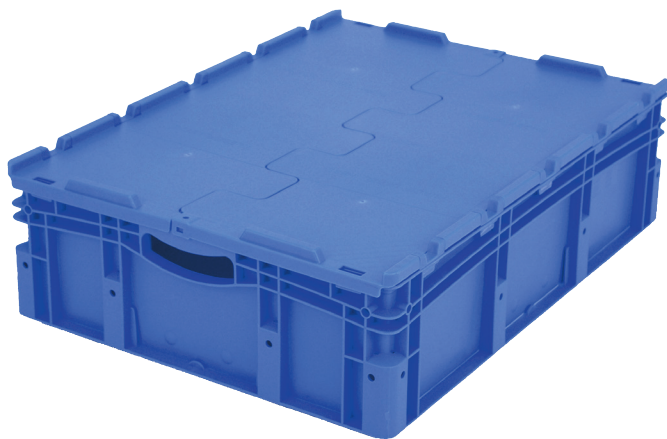

Bacs gerbables norme Europe, série XL, à fond double, avec couvercle double rabat intégré

XLD86221D | Fiche technique

Pos. Dimensions, tolérances conformes à la norme DIN 16901

Pos.	Dimensions, tolérances conformes à la norme DIN 16901	
A	Longueur extérieure au bord sup.	800 mm
B	Largeur extérieure au bord sup.	600 mm
C	Hauteur	238 mm

Caractéristiques produit

Caractéristiques produit	* Charges selon la norme EN 13117
Poids propre	7,41 kg
Capacité de gerbage*	800 kg
*Capacité de charge	200 kg
Volume	79 litres
Garantie	5 year BITO QUALITY
ESD	No
Résistance thermique	-20°C à +60°C
Sécurité alimentaire	-
Matériau	PP
Article en stock	✓
pcs/lot	1
coloris	bacs en bleu - fond double en gris foncé/noir
Réf.	43-22602

Autres coloris / coloris spéciaux disponibles sur demande

Dimensions, tolérances conformes à la norme DIN 16901

Longueur extérieure au bord sup.	800 mm
Largeur extérieure au bord sup.	600 mm
Hauteur	238 mm
Longueur intérieure au bord supérieur	762 mm
Largeur intérieure au bord sup.	562 mm
Hauteur intérieure	201 mm

Information & Service
www.bito.com

BITO
LAGERTECHNIK

Bacs gerbables norme Europe, série XL, à fond double, avec couvercle double rabat intégré

XLD86221D | Accessoires

Plateaux roulants
pour bacs 800 x 600 mm
| 800 x | 600 mm
43-1150