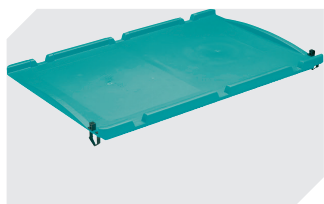

Caractéristiques produit

Caractéristiques produit	* Charges selon la norme EN 13117
Poids propre	3,14 kg
Capacité de gerbage*	500 kg
*Capacité de charge	75 kg
Volume	45 litres
Garantie	5 year BITO QUALITY
ESD	No
Résistance thermique	-20°C à +60°C
Sécurité alimentaire	✓
Matériau	PP
Article en stock	✓
pcs/lot	1
coloris	bacs en turquoise - fond double en gris foncé/noir
Réf.	9-17510

Information & Service
www.bito.com

BITO
LAGERTECHNIK

Bacs pour petit matériel KLT à fond double KLT64270D | Accessoires

Grands côtés avec encoches pour sacs
peut être démonté
6-31553

Étiquettes
pour BITOBOX XL et KLT d'une hauteur
d'au moins 170 mm
l 210 x H 74 mm
43-14557

Séparateurs emboîtables
épaisseur du matériel 5 mm
l 1150 x H 50 mm
43-18417

Coiffes pour conteneurs palettisés
l 1220 x l 820 mm
9-18421

Protège-étiquettes
pour bacs gerbables norme Europe,
série XL et pour bacs pour petit
matériel, série KLT
l 209 x H 67 mm
9-20053

Protège-étiquettes
pour bacs pour petit matériel, série KLT
pour bacs gerbables norme Europe,
série XL fixation solide
l 218 x H 80 mm
9-20054

Couvercles indépendants
pour bacs pour petit matériel, série
KLT
l 600 x l 400 mm
43-20497