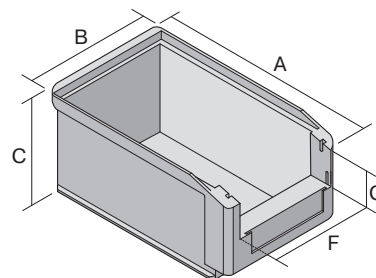

# Sichtlagerkästen SK SK1095 | Datenblatt

Pos. Abmessungen, Toleranzen nach DIN 16901

A	Außenlänge oben	85 mm
B	Außenbreite oben	102 mm
C	Höhe	50 mm
F	Breite der Sicht-/Entnahmeöffnung	77 mm
G	Höhe der Sicht-/Entnahmeöffnung	21 mm

## Eigenschaften

Eigengewicht	0,04 kg
*Inhaltsbelastung	1 kg
Volumen	0,25 Liter
Garantie	5 year BITO QUALITY
ESD	ESD auf Anfrage
Temperaturbeständigkeit	-20°C bis +80°C
Lebensmittelecht	✓
Material	PP
Lagerartikel	-
Stück/Palette	3360
Stück/VE	60
Farbe	blau
Bestell-Nr.	2-19578

## Abmessungen, Toleranzen nach DIN 16901

Außenlänge oben	85 mm
Außenbreite oben	102 mm
Höhe	50 mm
Innenlänge oben	69 mm
Innenbreite oben	90 mm
Innenlänge unten	66 mm
Innenbreite unten	86 mm
Innenhöhe	43 mm
Stapelhöhe	46 mm
Höhe unter dem Griff	10 mm
Sicht-/Entnahmeöffnung B x H	77 x 21 mm
Etikettengröße L x B	68,5 x 12,5 mm

## Bedruckung

Tampondruck Rückseite	60 x 20 mm
Tampondruck Längsseite	50 x 20 mm
Spritzprägung Längsseite	30 x 20 mm

Information & Service  
[www.bito.com](http://www.bito.com)

**BITO**  
LAGERTECHNIK