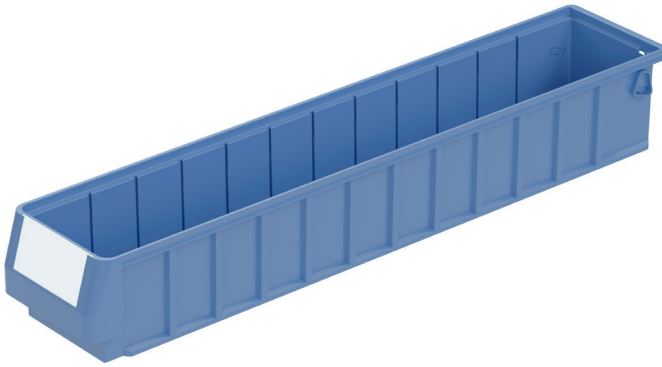

Regalkästen RK RK6109 | Datenblatt

Pos. Abmessungen, Toleranzen nach DIN 16901

A	Außenlänge oben	600 mm
B	Außenbreite oben	117 mm
C	Höhe	90 mm

Eigenschaften	*Belastungsangaben nach EN 13117
Eigengewicht	0,51 kg
*Auflast	15 kg
*Inhaltsbelastung	5 kg
Volumen	4,0 Liter
Garantie	5 year BITO QUALITY
ESD	ESD auf Anfrage
Temperaturbeständigkeit	-20°C bis +90°C
Lebensmittelecht	✓
Material	PP
Lagerartikel	✓
Stück/VE	16
Farbe	taubenblau
Bestell-Nr.	3-1442

Abmessungen, Toleranzen nach DIN 16901

Außenlänge oben	600 mm
Außenbreite oben	117 mm
Höhe	90 mm
Innenlänge oben	560 mm
Innenbreite oben	94 mm
Innenlänge unten	555 mm
Innenbreite unten	92 mm
Innenhöhe	80 mm

Weitere Farben / Sonderfarben auf Anfrage

Information & Service
www.bito.com

BITO
LAGERTECHNIK

Regalkästen RK

RK6109 | Zubehör

Schutzfolien
für Regalkästen RK
L 84 x B 40 mm
3-1062

Staubdeckel
für Regalkästen RK
L 564 x B 106 mm
3-1132