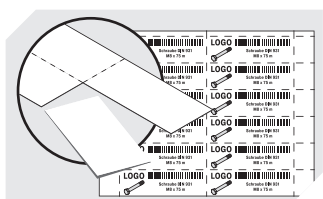

Etikettenbögen
B 84 x H 39 mm
46-20768