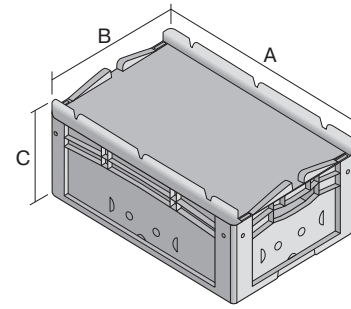

Bacs gerbables norme Europe, série XL, avec couvercle monté sur charnières à l'arrière et clips de fermeture à l'avant

XL32171ASDV | Fiche technique

Pos.	Dimensions, tolérances conformes à la norme DIN 16901	
A	Longueur extérieure au bord sup.	300 mm
B	Largeur extérieure au bord sup.	200 mm
C	Hauteur	188 mm

Caractéristiques produit	* Charges selon la norme EN 13117
Poids propre	0,93 kg
*Capacité de charge	15 kg
Volume	6 litres
Garantie	5 year BITO QUALITY
ESD	Version ESD sur demande
Résistance thermique	-20°C à +90°C
Sécurité alimentaire	✓
Matériau	PP
Article en stock	✓
pcs/lot	1
coloris	bleu
Réf.	43-30411

Autres coloris / coloris spéciaux disponibles sur demande

Dimensions, tolérances conformes à la norme DIN 16901	
Longueur extérieure au bord sup.	300 mm
Largeur extérieure au bord sup.	200 mm
Hauteur	188 mm
Longueur intérieure au bord supérieur	268 mm
Largeur intérieure au bord sup.	168 mm
Hauteur intérieure	167 mm

Information & Service
www.bito.com

BITO
 LAGERTECHNIK

Bacs gerbables norme Europe, série XL, avec couvercle monté sur charnières à l'arrière et clips de fermeture à l'avant

XL32171ASDV | Accessoires

Coiffes pour conteneurs palettisés