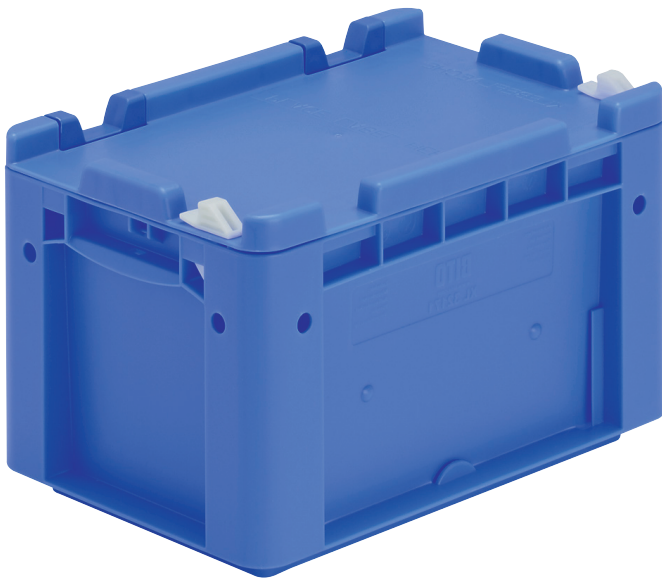

Bacs gerbables norme Europe, série XL, avec couvercle monté sur charnières à l'arrière et clips de fermeture à l'avant

XL32171ASDV | Fiche technique

Pos.	Dimensions, tolérances conformes à la norme DIN 16901	
A	Longueur extérieure au bord sup.	300 mm
B	Largeur extérieure au bord sup.	200 mm
C	Hauteur	188 mm

Caractéristiques produit	* Charges selon la norme EN 13117
Poids propre	0,93 kg
*Capacité de charge	15 kg
Volume	6 litres
Garantie	5 year BITO QUALITY
ESD	Version ESD sur demande
Résistance thermique	-20°C à +90°C
Sécurité alimentaire	✓
Matériau	PP
Article en stock	✓
pcs/lot	1
coloris	bleu
Réf.	43-30411

Autres coloris / coloris spéciaux disponibles sur demande

Dimensions, tolérances conformes à la norme DIN 16901	
Longueur extérieure au bord sup.	300 mm
Largeur extérieure au bord sup.	200 mm
Hauteur	188 mm
Longueur intérieure au bord supérieur	268 mm
Largeur intérieure au bord sup.	168 mm
Hauteur intérieure	167 mm

Information & Service
www.bito.com

BITO
 LAGERTECHNIK

Bacs gerbables norme Europe, série XL, avec couvercle monté sur charnières à l'arrière et clips de fermeture à l'avant

XL32171ASDV | Accessoires

Coiffes pour conteneurs palettisés