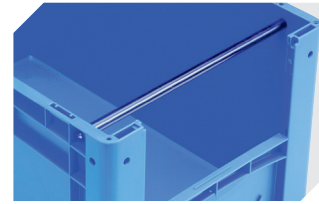

Tragestangen
für Eurostapelbehälter XL
für Eurostapelbehälter BN
L 267 x Ø 15 mm
43-9409