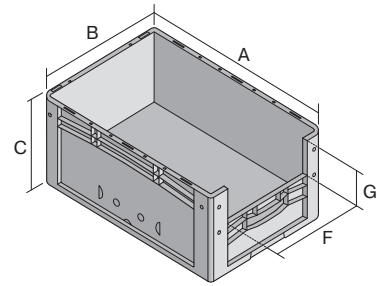

# Eurostapelbehälter XL, mit stirnseitiger Sicht-/Entnahmeöffnung

## XL43224 | Datenblatt

Pos. Abmessungen, Toleranzen nach DIN 16901

Pos.	Abmessungen, Toleranzen nach DIN 16901	
A	Außenlänge oben	400 mm
B	Außenbreite oben	300 mm
C	Höhe	220 mm
F	Breite der Sicht-/Entnahmeöffnung	212 mm
G	Höhe der Sicht-/Entnahmeöffnung	106 mm

Eigenschaften	*Belastungsangaben nach EN 13117
Eigengewicht	1,10 kg
*Auflast	200 kg
*Inhaltsbelastung	20 kg
Volumen	19 Liter
Garantie	5 year BITO QUALITY
ESD	ESD auf Anfrage
Temperaturbeständigkeit	-20°C bis +80°C
Lebensmittelecht	✓
Material	PP
Lagerartikel	✓
Stück/VE	1
Farbe	rot
Bestell-Nr.	43-14981

Abmessungen, Toleranzen nach DIN 16901

Außenlänge oben	400 mm
Außenbreite oben	300 mm
Höhe	220 mm
Innenlänge oben	368 mm
Innenbreite oben	268 mm
Innenhöhe	217 mm
Sicht-/Entnahmeöffnung B x H	212 x 106 mm