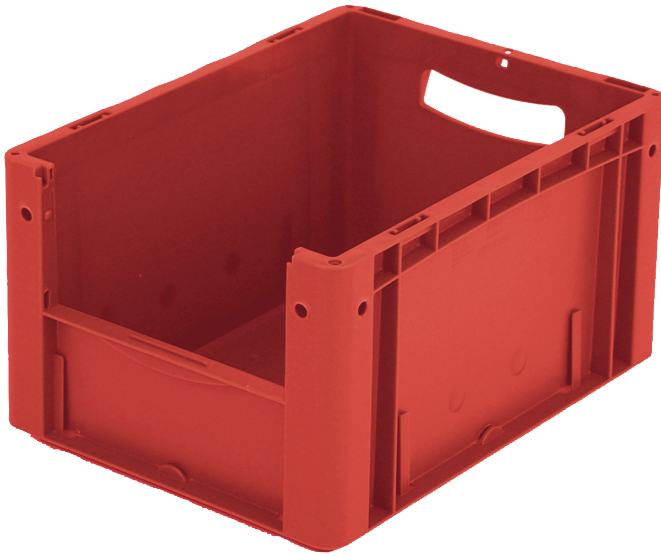

# Eurostapelbehälter XL, mit stirnseitiger Sicht-/Entnahmeöffnung

## XL43224 | Datenblatt

Pos. Abmessungen, Toleranzen nach DIN 16901

Pos.	Abmessungen, Toleranzen nach DIN 16901	
A	Außenlänge oben	400 mm
B	Außenbreite oben	300 mm
C	Höhe	220 mm
F	Breite der Sicht-/Entnahmeöffnung	212 mm
G	Höhe der Sicht-/Entnahmeöffnung	106 mm

Eigenschaften	*Belastungsangaben nach EN 13117
Eigengewicht	1,10 kg
*Auflast	200 kg
*Inhaltsbelastung	20 kg
Volumen	19 Liter
Garantie	5 year BITO QUALITY
ESD	ESD auf Anfrage
Temperaturbeständigkeit	-20°C bis +80°C
Lebensmittelecht	✓
Material	PP
Lagerartikel	✓
Stück/VE	1
Farbe	rot
Bestell-Nr.	43-14981

# Eurostapelbehälter XL, mit stirnseitiger Sicht-/Entnahmeöffnung XL43224 | Zubehör

**Etiketten**  
für BITOBOX XL und KLT mit einer  
Mindesthöhe von 170 mm  
B 210 x H 74 mm  
**43-14557**

**Transportroller**  
Material Rad: PP  
L 620 x B 420 mm  
**43-1491**