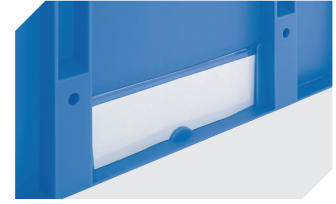

# Eurostapelbehälter XL, mit stirnseitiger Sicht-/Entnahmeöffnung XL43224 | Zubehör

**Etiketten**  
für BITOBOX XL und KLT mit einer  
Mindesthöhe von 170 mm  
B 210 x H 74 mm  
**43-14557**

**Transportroller**  
Material Rad: PP  
L 620 x B 420 mm  
**43-1491**

**Sichtscheiben**  
für Eurostapelbehälter XL  
**43-18584**

**Etikettenabdeckungen**  
für Eurostapelbehälter XL und  
Kleinladungsträger KLT  
B 209 x H 67 mm  
**9-20053**

**Auflagedeckel**  
für Eurostapelbehälter XL  
L 400 x B 300 mm  
**43-20303**