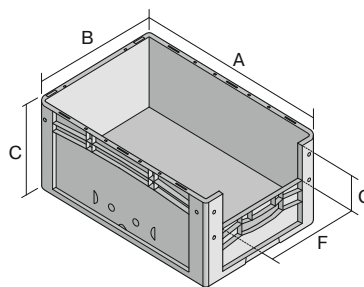

Eurostapelbehälter XL, mit stirnseitiger Sicht-/Entnahmeöffnung

XL64324 | Datenblatt

Pos. Abmessungen, Toleranzen nach DIN 16901

Pos.	Abmessungen, Toleranzen nach DIN 16901	
A	Außenlänge oben	600 mm
B	Außenbreite oben	400 mm
C	Höhe	320 mm
F	Breite der Sicht-/Entnahmeöffnung	274 mm
G	Höhe der Sicht-/Entnahmeöffnung	156 mm

Eigenschaften *Belastungsangaben nach EN 13117

Eigengewicht	2,35 kg
*Auflast	250 kg
*Inhaltsbelastung	20 kg
Volumen	62 Liter
Garantie	5 year BITO QUALITY
ESD	ESD auf Anfrage
Temperaturbeständigkeit	-20°C bis +90°C
Lebensmittelecht	✓
Material	PP
Lagerartikel	✓
Stück/VE	1
Farbe	blau
Bestell-Nr.	43-14992

Weitere Farben / Sonderfarben auf Anfrage

Abmessungen, Toleranzen nach DIN 16901

Außenlänge oben	600 mm
Außenbreite oben	400 mm
Höhe	320 mm
Innenlänge oben	568 mm
Innenbreite oben	368 mm
Innenhöhe	316 mm
Sicht-/Entnahmeöffnung B x H	274 x 156 mm

Information & Service
www.bito.com

BITO
 LAGERTECHNIK

Eurostapelbehälter XL, mit stirnseitiger Sicht-/Entnahmeöffnung XL64324 | Zubehör

Etiketten
für BITOBOX XL und KLT mit einer
Mindesthöhe von 170 mm
B 210 x H 74 mm
43-14557