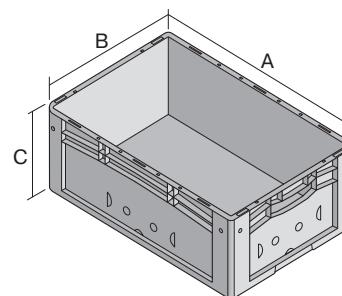

# Bacs gerbables norme Europe, série XL, à fond double

## XL64121D | Fiche technique

Pos. Dimensions, tolérances conformes à la norme DIN 16901

Pos.	Dimensions, tolérances conformes à la norme DIN 16901	
A	Longueur extérieure au bord sup.	600 mm
B	Largeur extérieure au bord sup.	400 mm
C	Hauteur	120 mm

### Caractéristiques produit

Poids propre	1,96 kg
Capacité de gerbage*	300 kg
*Capacité de charge	100 kg
Volume	19 litres
Garantie	5 year BITO QUALITY
ESD	No
Résistance thermique	-20°C à +60°C
Sécurité alimentaire	-
Matériau	PP
Article en stock	✓
pcs/lot	1
coloris	bacs en bleu - fond noir
Réf.	43-19029

### Dimensions, tolérances conformes à la norme DIN 16901

Longueur extérieure au bord sup.	600 mm
Largeur extérieure au bord sup.	400 mm
Hauteur	120 mm
Longueur intérieure au bord supérieur	568 mm
Largeur intérieure au bord sup.	368 mm
Longueur intérieure à la base	559 mm
Largeur intérieure à la base	359 mm
Hauteur intérieure	102 mm