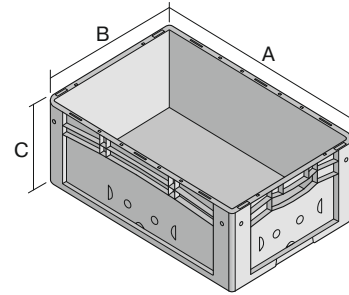

# Eurostapelbehälter XL mit Rippenboden RX XL64171RX | Datenblatt

Pos. Abmessungen, Toleranzen nach DIN 16901

|   |                  |        |
|---|------------------|--------|
| A | Außenlänge oben  | 600 mm |
| B | Außenbreite oben | 400 mm |
| C | Höhe             | 170 mm |

| Eigenschaften           | *Belastungsangaben nach EN 13117 |
|-------------------------|----------------------------------|
| Eigengewicht            | 1,90 kg                          |
| *Auflast                | 300 kg                           |
| *Inhaltsbelastung       | 50 kg                            |
| Volumen                 | 28 Liter                         |
| Garantie                | 5 year BITO QUALITY              |
| ESD                     | ESD auf Anfrage                  |
| Temperaturbeständigkeit | -20°C bis +90°C                  |
| Lebensmittelecht        | ✓                                |
| Material                | PP                               |
| Lagerartikel            | -                                |
| Stück/VE                | 1                                |
| Farbe                   | blau                             |
| Bestell-Nr.             | 43-30205                         |

| Abmessungen, Toleranzen nach DIN 16901 |             |
|--|-------------|
| Außenlänge oben                        | 600 mm      |
| Außenbreite oben                       | 400 mm      |
| Höhe                                   | 170 mm      |
| Innenlänge oben                        | 568 mm      |
| Innenbreite oben                       | 368 mm      |
| Innenlänge unten                       | 559 mm      |
| Innenbreite unten                      | 359 mm      |
| Innenhöhe                              | 152 mm      |
| Bedruckung                             |             |
| Tampondruck Längsseite                 | 30 x 250 mm |
| Heißprägung Längsseite                 | 30 x 250 mm |
| Spritzprägung Längsseite               | 25 x 195 mm |