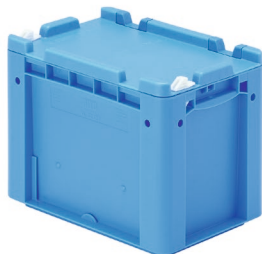

Bacs gerbables norme Europe, série XL, avec couvercle monté sur charnières à l'arrière et clips de fermeture à l'avant

XL32221ASDV | Fiche technique

Pos. Dimensions, tolérances conformes à la norme DIN 16901

Pos.	Dimensions, tolérances conformes à la norme DIN 16901	
A	Longueur extérieure au bord sup.	300 mm
B	Largeur extérieure au bord sup.	200 mm
C	Hauteur	238 mm

Caractéristiques produit * Charges selon la norme EN 13117

Poids propre	0,97 kg
*Capacité de charge	15 kg
volume	8,3 litres

Garantie	5 year BITO QUALITY
ESD	Version ESD sur demande
Résistance thermique	-20°C à +90°C
Qualité alimentaire	✓
Matériau	PP

Article en stock	✓
pcs/lot	1
Coloris	bleu
Réf.	43-30413

Information & Service
www.bito.com

BITO
LAGERTECHNIK

Bacs gerbables norme Europe, série XL, avec couvercle monté sur charnières à l'arrière et clips de fermeture à l'avant

XL32221ASDV | Accessoires

Coiffes pour conteneurs palettisés