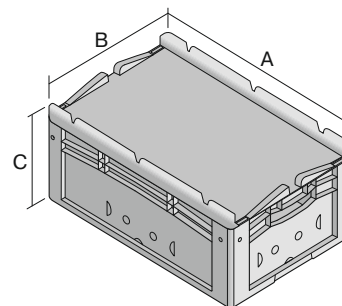

Bacs gerbables norme Europe, série XL, avec couvercle monté sur charnières à l'arrière et clips de fermeture à l'avant

XL32221ASDV | Fiche technique

Pos. Dimensions, tolérances conformes à la norme DIN 16901

Pos.	Dimensions, tolérances conformes à la norme DIN 16901	
A	Longueur extérieure au bord sup.	300 mm
B	Largeur extérieure au bord sup.	200 mm
C	Hauteur	238 mm

Caractéristiques produit * Charges selon la norme EN 13117

Poids propre	0,97 kg
*Capacité de charge	15 kg
volume	8,3 litres

Garantie	5 year BITO QUALITY
ESD	Version ESD sur demande
Résistance thermique	-20°C à +90°C
Qualité alimentaire	✓
Matériau	PP

Article en stock	✓
pcs/lot	1
Coloris	bleu
Réf.	43-30413

Autres coloris / coloris spéciaux disponibles sur demande

Dimensions, tolérances conformes à la norme DIN 16901

Longueur extérieure au bord sup.	300 mm
Largeur extérieure au bord sup.	200 mm
Hauteur	238 mm
Longueur intérieure au bord supérieur	268 mm
Largeur intérieure au bord sup.	168 mm
Hauteur intérieure	217 mm