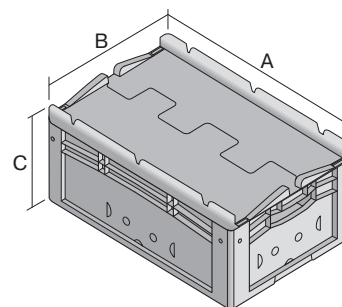

Bacs gerbables norme Europe, série XL, fond et parois ajourés

XLD43223 | Fiche technique

Pos. Dimensions, tolérances conformes à la norme DIN 16901

Pos.	Dimensions, tolérances conformes à la norme DIN 16901	
A	Longueur extérieure au bord sup.	400 mm
B	Largeur extérieure au bord sup.	300 mm
C	Hauteur	238 mm

Caractéristiques produit

Poids propre	1,61 kg
Capacité de gerbage*	250 kg
*Capacité de charge	35 kg
Volume	19 litres
Garantie	5 year BITO QUALITY
ESD	Version ESD sur demande
Résistance thermique	-20°C à +80°C
Sécurité alimentaire	✓
Matériau	PP
Article en stock	✓
pcs/lot	1
coloris	bleu
Réf.	43-18524

* Les données de capacité de charge selon la norme EN 13117 se réfèrent à une température ambiante de 23 °C.

Dimensions, tolérances conformes à la norme DIN 16901

Longueur extérieure au bord sup.	400 mm
Largeur extérieure au bord sup.	300 mm
Hauteur	238 mm
Longueur intérieure au bord supérieur	368 mm
Largeur intérieure au bord sup.	268 mm
Longueur intérieure à la base	359 mm
Largeur intérieure à la base	259 mm
Hauteur intérieure	202 mm

Marquage

Marquage par injection grand côté	25 x 130 mm
-----------------------------------	-------------

Information & Service
www.bito.com

BITO
LAGERTECHNIK

Bacs gerbables norme Europe, série XL, fond et parois ajourés