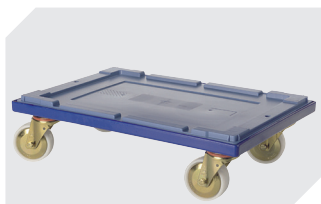

Caractéristiques produit

Caractéristiques produit	* Charges selon la norme EN 13117
Poids propre	2,72 kg
*Capacité de charge	75 kg
Volume	38 litres
Garantie	5 year BITO QUALITY
ESD	No
Résistance thermique	-20°C à +60°C
Sécurité alimentaire	✓
Matériau	PP
Article en stock	✓
Pièces/palette	136
pcs/lot	1
coloris	bacs en bleu-gris - fond double en gris foncé/noir
Réf.	6-17605

Marquage

Marquage par tamponnage en façade	240 x 90 mm
Marquage par tamponnage au dos	240 x 90 mm
Marquage par tamponnage grand côté	250 x 90 mm
Marquage par sérigraphie en façade	210 x 50 mm
Marquage par sérigraphie au dos	210 x 50 mm
Marquage par sérigraphie grand côté	380 x 60 mm
Marquage à chaud en façade	240 x 90 mm
Marquage à chaud au dos	240 x 90 mm
Marquage à chaud grand côté	250 x 90 mm
Marquage par injection grand côté	235 x 25 mm

Information & Service
www.bito.com

BITO
 LAGERTECHNIK

Bacs de distribution MB à fond double MB64221D | Accessoires

Couvercle coiffant
pour bacs de distribution, série MB
l 600 x l 400 mm
6-30276

Plateaux roulants
pour bacs de distribution MB
600 x 400 mm
l 620 x l 420 mm
6-15510