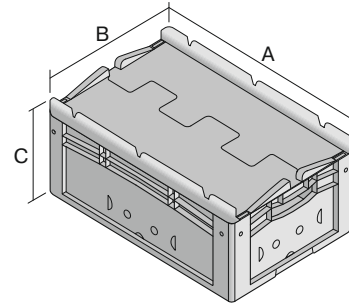

Eurostapelbehälter XL, mit durchbrochenem Boden und Wänden

XLD43273 | Datenblatt

Pos. Abmessungen, Toleranzen nach DIN 16901

A	Außenlänge oben	400 mm
B	Außenbreite oben	300 mm
C	Höhe	288 mm

Eigenschaften	*Belastungsangaben nach EN 13117
Eigengewicht	1,74 kg
*Auflast	250 kg
*Inhaltsbelastung	35 kg
Volumen	23 Liter
Garantie	5 year BITO QUALITY
ESD	ESD auf Anfrage
Temperaturbeständigkeit	-20°C bis +90°C
Lebensmittelecht	✓
Material	PP
Lagerartikel	✓
Stück/VE	1
Farbe	blau
Bestell-Nr.	43-18530

Weitere Farben / Sonderfarben auf Anfrage

Abmessungen, Toleranzen nach DIN 16901	
Außenlänge oben	400 mm
Außenbreite oben	300 mm
Höhe	288 mm
Innenlänge oben	368 mm
Innenbreite oben	268 mm
Innenlänge unten	359 mm
Innenbreite unten	259 mm
Innenhöhe	252 mm
Bedruckung	
Spritzprägung Längsseite	25 x 130 mm

Information & Service
www.bito.com

BITO
 LAGERTECHNIK

Eurostapelbehälter XL, mit durchbrochenem Boden und Wänden **XLD43273** | Zubehör

Palettenabdeckhauben
L 1220 x B 820 mm
9-18421

Auflagedeckel
für Eurostapelbehälter XL
L 400 x B 300 mm
43-20303

Auflagedeckel
für Eurostapelbehälter XL
L 400 x B 300 mm
43-20498

Griffverschlüsse
für Eurostapelbehälter XL Höhen 170,
220 und 270 mm
43-31450