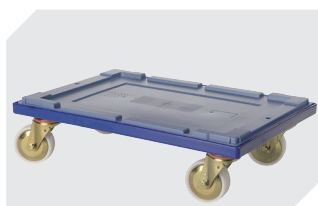

Plateaux roulants
pour bacs de distribution MB
600 x 400 mm
l 620 x l 420 mm
6-15510