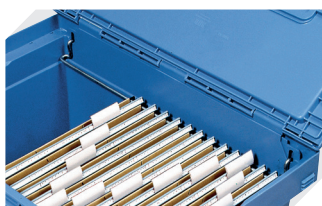

Rails pour dossiers suspendus
pour bacs de distribution, série MB
6-11920