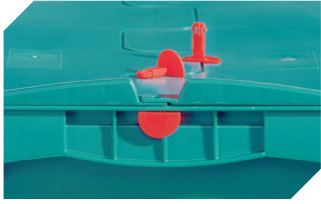

Eurostapelbehälter XL, mit durchbrochenem Boden und Wänden

XLD64223 | Datenblatt

Pos. Abmessungen, Toleranzen nach DIN 16901

A	Außenlänge oben	600 mm
B	Außenbreite oben	400 mm
C	Höhe	238 mm

Eigenschaften	*Belastungsangaben nach EN 13117
Eigengewicht	2,82 kg
*Auflast	300 kg
*Inhaltsbelastung	35 kg
Volumen	40 Liter
Garantie	5 year BITO QUALITY
ESD	ESD auf Anfrage
Temperaturbeständigkeit	-20°C bis +90°C
Lebensmittelecht	✓
Material	PP
Lagerartikel	✓
Stück/VE	1
Farbe	blau
Bestell-Nr.	43-18490

Weitere Farben / Sonderfarben auf Anfrage

Abmessungen, Toleranzen nach DIN 16901

Außenlänge oben	600 mm
Außenbreite oben	400 mm
Höhe	238 mm
Innenlänge oben	568 mm
Innenbreite oben	368 mm
Innenlänge unten	559 mm
Innenbreite unten	359 mm
Innenhöhe	202 mm
Bedruckung	
Spritzprägung Längsseite	25 x 180 mm

Information & Service
www.bito.com

BITO
 LAGERTECHNIK

Eurostapelbehälter XL, mit durchbrochenem Boden und Wänden

XLD64223 | Zubehör

Plomben
für Eurostapelbehälter XL und
Kleinladungsträger KLT
9-16271

Palettenabdeckhauben
L 1220 x B 820 mm
9-18421

Transportroller
Material Rad: Gummi
L 620 x B 420 mm
43-21883

Griffverschlüsse
für Eurostapelbehälter XL Höhe 170,
220 und 270 mm
43-31450