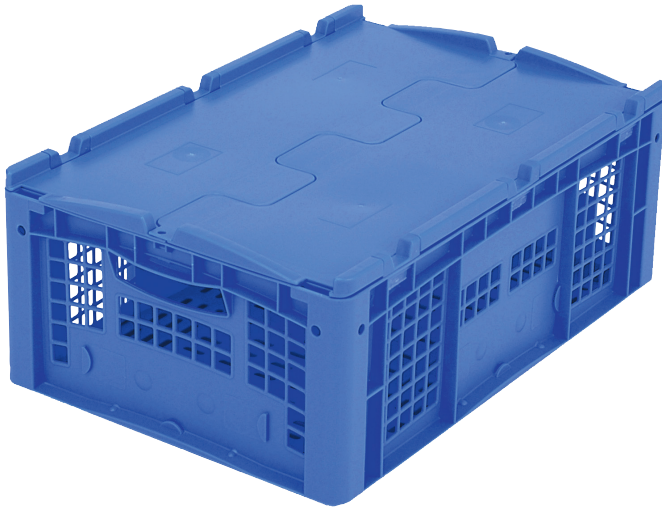

Eurostapelbehälter XL, mit durchbrochenem Boden und Wänden

XLD64223 | Datenblatt

Pos. Abmessungen, Toleranzen nach DIN 16901

A	Außenlänge oben	600 mm
B	Außenbreite oben	400 mm
C	Höhe	238 mm

Eigenschaften	*Belastungsangaben nach EN 13117
Eigengewicht	2,82 kg
*Auflast	300 kg
*Inhaltsbelastung	35 kg
Volumen	40 Liter
Garantie	5 year BITO QUALITY
ESD	ESD auf Anfrage
Temperaturbeständigkeit	-20°C bis +90°C
Lebensmittelecht	✓
Material	PP
Lagerartikel	✓
Stück/VE	1
Farbe	blau
Bestell-Nr.	43-18490

Weitere Farben / Sonderfarben auf Anfrage

Abmessungen, Toleranzen nach DIN 16901

Außenlänge oben	600 mm
Außenbreite oben	400 mm
Höhe	238 mm
Innenlänge oben	568 mm
Innenbreite oben	368 mm
Innenlänge unten	559 mm
Innenbreite unten	359 mm
Innenhöhe	202 mm
Bedruckung	
Spritzprägung Längsseite	25 x 180 mm

Information & Service
www.bito.com

BITO
 LAGERTECHNIK

Eurostapelbehälter XL, mit durchbrochenem Boden und Wänden

XLD64223 | Zubehör

Plomben
für Eurostapelbehälter XL und
Kleinladungsträger KLT
9-16271

Palettenabdeckhauben
L 1220 x B 820 mm
9-18421

Transportroller
Material Rad: Gummi
L 620 x B 420 mm
43-21883

Griffverschlüsse
für Eurostapelbehälter XL Höhe 170,
220 und 270 mm
43-31450