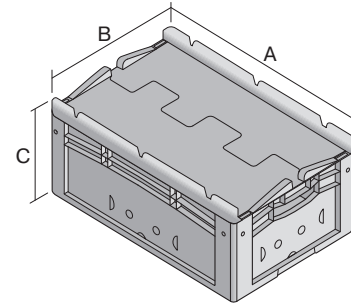

Eurostapelbehälter XL, mit durchbrochenem Boden und Wänden

XLD64223 | Datenblatt

Pos. Abmessungen, Toleranzen nach DIN 16901

A	Außenlänge oben	600 mm
B	Außenbreite oben	400 mm
C	Höhe	238 mm

Eigenschaften	*Belastungsangaben nach EN 13117
Eigengewicht	2,82 kg
*Auflast	300 kg
*Inhaltsbelastung	35 kg
Volumen	40 Liter
Garantie	5 year BITO QUALITY
ESD	ESD auf Anfrage
Temperaturbeständigkeit	-20°C bis +90°C
Lebensmittelecht	✓
Material	PP
Lagerartikel	✓
Stück/VE	1
Farbe	blau
Bestell-Nr.	43-18490

Weitere Farben / Sonderfarben auf Anfrage

Abmessungen, Toleranzen nach DIN 16901

Außenlänge oben	600 mm
Außenbreite oben	400 mm
Höhe	238 mm
Innenlänge oben	568 mm
Innenbreite oben	368 mm
Innenlänge unten	559 mm
Innenbreite unten	359 mm
Innenhöhe	202 mm
Bedruckung	
Spritzprägung Längsseite	25 x 180 mm

Information & Service
www.bito.com

BITO
 LAGERTECHNIK

Eurostapelbehälter XL, mit durchbrochenem Boden und Wänden

XLD64223 | Zubehör

Plomben
für Eurostapelbehälter XL und
Kleinladungsträger KLT
9-16271

Palettenabdeckhauben
L 1220 x B 820 mm
9-18421

Transportroller
Material Rad: Gummi
L 620 x B 420 mm
43-21883

Griffverschlüsse
für Eurostapelbehälter XL Höhe 170,
220 und 270 mm
43-31450