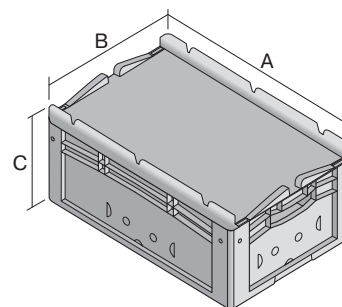

Eurostapelbehälter XL, mit einteiligem Klappdeckel und Schnappverschluss

XL64421ASDV | Datenblatt

Pos. Abmessungen, Toleranzen nach DIN 16901

Pos.	Abmessungen, Toleranzen nach DIN 16901	
A	Außenlänge oben	600 mm
B	Außenbreite oben	400 mm
C	Höhe	438 mm

Eigenschaften

Eigengewicht	4,07 kg
*Auflast	300 kg
*Inhaltsbelastung	20 kg
Volumen	82 Liter
Garantie	5 year BITO QUALITY
ESD	ESD auf Anfrage
Temperaturbeständigkeit	-20°C bis +80°C
Lebensmittelecht	✓
Material	PP
Lagerartikel	✓
Stück/VE	1
Farbe	rot
Bestell-Nr.	43-22266

*Belastungsangaben nach EN 13117 bei 23°C Umgebungstemperatur

Abmessungen, Toleranzen nach DIN 16901

Außenlänge oben	600 mm
Außenbreite oben	400 mm
Höhe	438 mm
Innenlänge oben	568 mm
Innenbreite oben	368 mm
Innenlänge unten	559 mm
Innenbreite unten	359 mm
Innenhöhe	416 mm

Bedruckung

Tampondruck Vorderseite	100 x 250 mm
Tampondruck Rückseite	100 x 250 mm
Tampondruck Längsseite	100 x 250 mm
Heißprägung Vorderseite	100 x 250 mm
Heißprägung Rückseite	100 x 250 mm
Heißprägung Längsseite	100 x 250 mm
Spritzprägung Längsseite	25 x 100 mm