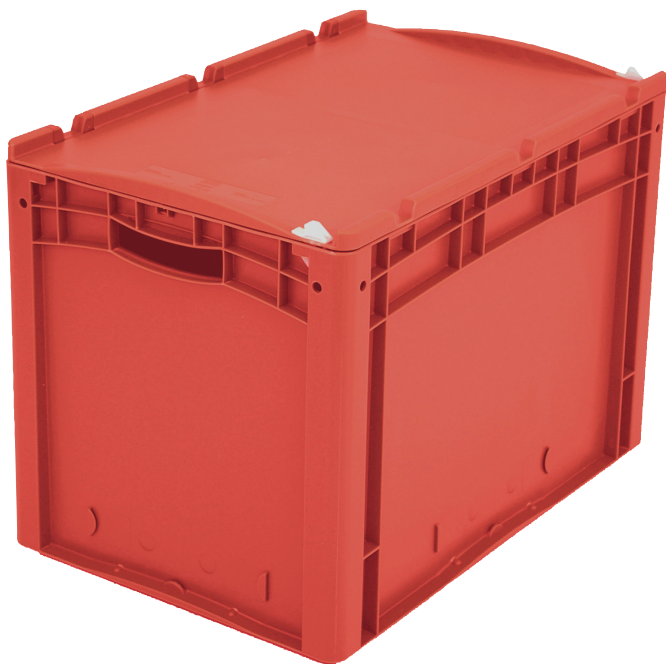

Eurostapelbehälter XL, mit einteiligem Klappdeckel und Schnappverschluss

XL64421ASDV | Datenblatt

Pos. Abmessungen, Toleranzen nach DIN 16901

Pos.	Abmessungen, Toleranzen nach DIN 16901	
A	Außenlänge oben	600 mm
B	Außenbreite oben	400 mm
C	Höhe	438 mm

Eigenschaften

Eigengewicht	4,07 kg
*Auflast	300 kg
*Inhaltsbelastung	20 kg
Volumen	82 Liter
Garantie	5 year BITO QUALITY
ESD	ESD auf Anfrage
Temperaturbeständigkeit	-20°C bis +80°C
Lebensmittelecht	✓
Material	PP
Lagerartikel	✓
Stück/VE	1
Farbe	rot
Bestell-Nr.	43-22266

*Belastungsangaben nach EN 13117 bei 23°C Umgebungstemperatur

Abmessungen, Toleranzen nach DIN 16901

Außenlänge oben	600 mm
Außenbreite oben	400 mm
Höhe	438 mm
Innenlänge oben	568 mm
Innenbreite oben	368 mm
Innenlänge unten	559 mm
Innenbreite unten	359 mm
Innenhöhe	416 mm

Information & Service
www.bito.com

BITO
 LAGERTECHNIK

Eurostapelbehälter XL, mit einteiligem Klappdeckel und Schnappverschluss XL64421ASDV | Zubehör

Palettenabdeckhauben
L 1220 x B 820 mm
9-18421

Transportroller
Material Rad: Gummi
L 620 x B 420 mm
43-21883