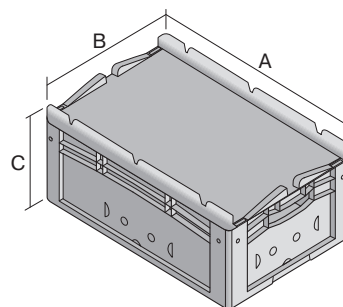

Bacs gerbables norme Europe, série XL, avec couvercle monté sur charnières à l'arrière et clips de fermeture à l'avant

## XL32221ASDV | Fiche technique

Pos. Dimensions, tolérances conformes à la norme DIN 16901

Pos.	Dimensions, tolérances conformes à la norme DIN 16901	
A	Longueur extérieure au bord sup.	300 mm
B	Largeur extérieure au bord sup.	200 mm
C	Hauteur	238 mm

### Caractéristiques produit

\* Charges selon la norme EN 13117

Poids propre	1,06 kg
*Capacité de charge	15 kg
Volume	8,3 litres
Garantie	5 year BITO QUALITY
ESD	Version ESD sur demande
Résistance thermique	-20°C à +80°C
Sécurité alimentaire	✓
Matériau	PP
Article en stock	✓
pcs/lot	1
coloris	bleu
Réf.	43-30413

### Dimensions, tolérances conformes à la norme DIN 16901

Longueur extérieure au bord sup.	300 mm
Largeur extérieure au bord sup.	200 mm
Hauteur	238 mm
Longueur intérieure au bord supérieur	268 mm
Largeur intérieure au bord sup.	168 mm
Hauteur intérieure	217 mm