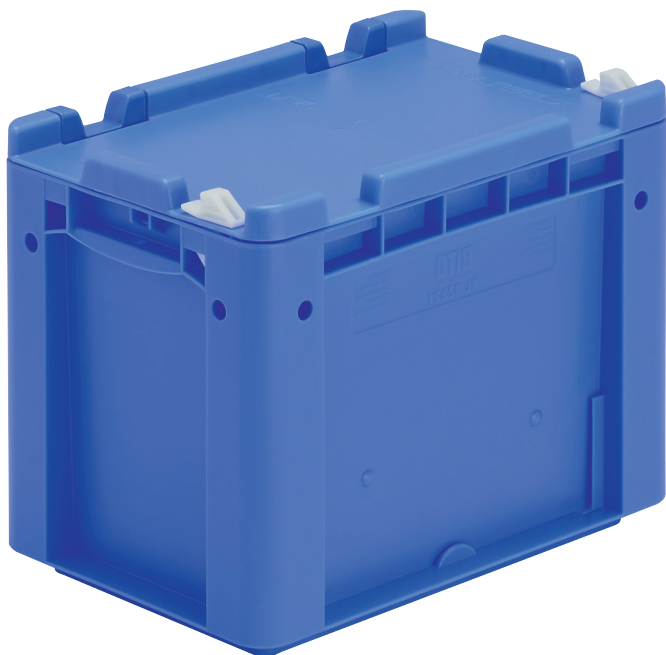

Bacs gerbables norme Europe, série XL, avec couvercle monté sur charnières à l'arrière et clips de fermeture à l'avant

## XL32221ASDV | Fiche technique

Pos. Dimensions, tolérances conformes à la norme DIN 16901

Pos.	Dimensions, tolérances conformes à la norme DIN 16901	
A	Longueur extérieure au bord sup.	300 mm
B	Largeur extérieure au bord sup.	200 mm
C	Hauteur	238 mm

### Caractéristiques produit

\* Charges selon la norme EN 13117

Poids propre	1,06 kg
*Capacité de charge	15 kg
Volume	8,3 litres
Garantie	5 year BITO QUALITY
ESD	Version ESD sur demande
Résistance thermique	-20°C à +80°C
Sécurité alimentaire	✓
Matériau	PP
Article en stock	✓
pcs/lot	1
coloris	bleu
Réf.	43-30413