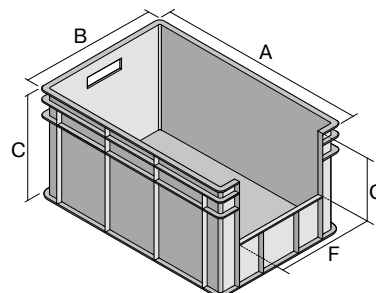

Eurostapelbehälter BN, mit stirnseitiger Sicht-/Entnahmeöffnung

BN4314 | Datenblatt

Pos. Abmessungen, Toleranzen nach DIN 16901

Pos.	Abmessungen, Toleranzen nach DIN 16901	
A	Außenlänge oben	400 mm
B	Außenbreite oben	300 mm
C	Höhe	153 mm
F	Breite der Sicht-/Entnahmeöffnung	230 mm
G	Höhe der Sicht-/Entnahmeöffnung	85 mm

Eigenschaften

Eigengewicht	0,84 kg
*Auflast	150 kg
*Inhaltsbelastung	30 kg
Volumen	14 Liter

Garantie	5 year BITO QUALITY
ESD	ESD auf Anfrage
Temperaturbeständigkeit	-20°C bis +80°C
Lebensmittelecht	✓
Material	PP

Lagerartikel	✓
Stück/VE	1
Farbe	blau
Bestell-Nr.	4-1616

Weitere Farben / Sonderfarben auf Anfrage

Abmessungen, Toleranzen nach DIN 16901

Außenlänge oben	400 mm
Außenbreite oben	300 mm
Höhe	153 mm
Innenlänge oben	360 mm
Innenbreite oben	260 mm
Innenhöhe	150 mm
Sicht-/Entnahmeöffnung B x H	230 x 85 mm

Information & Service
www.bito.com

BITO
 LAGERTECHNIK

Eurostapelbehälter BN, mit stirnseitiger Sicht-/Entnahmeöffnung **BN4314** | Zubehör

Etikettenabdeckungen
für Eurostapelbehälter BN
nachrüstbar
B 110 x H 46 mm
4-9454