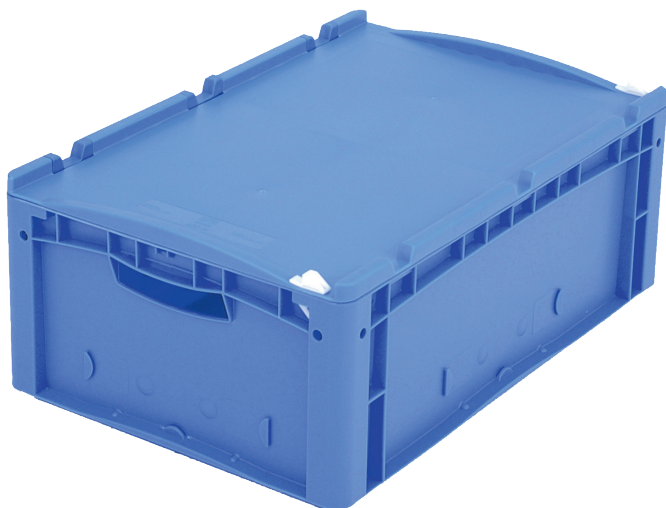

Eurostapelbehälter XL, mit einteiligem Klappdeckel und Schnappverschluss

XL64221ASDV | Datenblatt

Pos. Abmessungen, Toleranzen nach DIN 16901

A	Außenlänge oben	600 mm
B	Außenbreite oben	400 mm
C	Höhe	238 mm

Eigenschaften *Belastungsangaben nach EN 13117

Eigengewicht	2,91 kg
*Auflast	300 kg
*Inhaltsbelastung	15 kg
Volumen	41 Liter
Garantie	5 year BITO QUALITY
ESD	ESD auf Anfrage
Temperaturbeständigkeit	-20°C bis +80°C
Lebensmittelecht	✓
Material	PP
Lagerartikel	✓
Stück/VE	1
Farbe	blau
Bestell-Nr.	43-22254

Weitere Farben / Sonderfarben auf Anfrage

Abmessungen, Toleranzen nach DIN 16901

Außenlänge oben	600 mm
Außenbreite oben	400 mm
Höhe	238 mm
Innenlänge oben	568 mm
Innenbreite oben	368 mm
Innenlänge unten	559 mm
Innenbreite unten	359 mm
Innenhöhe	216 mm

Information & Service
www.bito.com

BITO
LAGERTECHNIK

Eurostapelbehälter XL, mit einteiligem Klappdeckel und Schnappverschluss **XL64221ASDV** | Zubehör

Palettenabdeckhauben
L 1220 x B 820 mm
9-18421

Transportroller
Material Rad: Gummi
L 620 x B 420 mm
43-21883