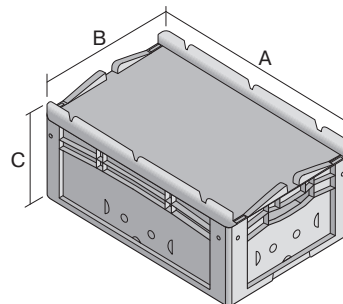

Eurostapelbehälter XL, mit einteiligem Klappdeckel und Schnappverschluss

XL64221ASDV | Datenblatt

Pos. Abmessungen, Toleranzen nach DIN 16901

A	Außenlänge oben	600 mm
B	Außenbreite oben	400 mm
C	Höhe	238 mm

Eigenschaften *Belastungsangaben nach EN 13117

Eigengewicht	2,91 kg
*Auflast	300 kg
*Inhaltsbelastung	15 kg
Volumen	41 Liter
Garantie	5 year BITO QUALITY
ESD	ESD auf Anfrage
Temperaturbeständigkeit	-20°C bis +80°C
Lebensmittelecht	✓
Material	PP
Lagerartikel	✓
Stück/VE	1
Farbe	blau
Bestell-Nr.	43-22254

Weitere Farben / Sonderfarben auf Anfrage

Abmessungen, Toleranzen nach DIN 16901

Außenlänge oben	600 mm
Außenbreite oben	400 mm
Höhe	238 mm
Innenlänge oben	568 mm
Innenbreite oben	368 mm
Innenlänge unten	559 mm
Innenbreite unten	359 mm
Innenhöhe	216 mm

Bedruckung

Tampondruck Vorderseite	40 x 250 mm
Tampondruck Rückseite	40 x 250 mm
Tampondruck Längsseite	40 x 250 mm
Heißprägung Vorderseite	40 x 250 mm
Heißprägung Rückseite	40 x 250 mm
Heißprägung Längsseite	40 x 250 mm
Spritzprägung Längsseite	25 x 180 mm