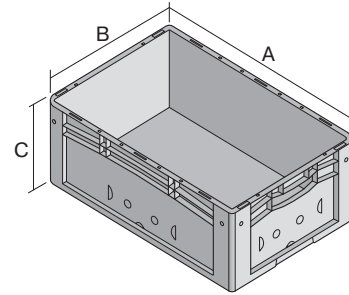

# Eurostapelbehälter XL mit Rippenboden RX XL64321RX | Datenblatt

Pos. Abmessungen, Toleranzen nach DIN 16901

Pos.	Abmessungen, Toleranzen nach DIN 16901	
A	Außenlänge oben	600 mm
B	Außenbreite oben	400 mm
C	Höhe	320 mm

Eigenschaften	*Belastungsangaben nach EN 13117
Eigengewicht	2,89 kg
*Auflast	300 kg
*Inhaltsbelastung	50 kg
Volumen	60 Liter
Garantie	5 year BITO QUALITY
ESD	ESD auf Anfrage
Temperaturbeständigkeit	-20°C bis +80°C
Lebensmittelecht	✓
Material	PP
Lagerartikel	✓
Stück/VE	1
Farbe	blau
Bestell-Nr.	43-30208

Weitere Farben / Sonderfarben auf Anfrage

Abmessungen, Toleranzen nach DIN 16901	
Außenlänge oben	600 mm
Außenbreite oben	400 mm
Höhe	320 mm
Innenlänge oben	568 mm
Innenbreite oben	368 mm
Innenlänge unten	559 mm
Innenbreite unten	359 mm
Innenhöhe	302 mm

Bedruckung	
Tampondruck Vorderseite	100 x 250 mm
Tampondruck Rückseite	100 x 250 mm
Tampondruck Längsseite	100 x 250 mm
Heißprägung Vorderseite	100 x 250 mm
Heißprägung Rückseite	100 x 250 mm
Heißprägung Längsseite	100 x 250 mm
Spritzprägung Längsseite	25 x 100 mm