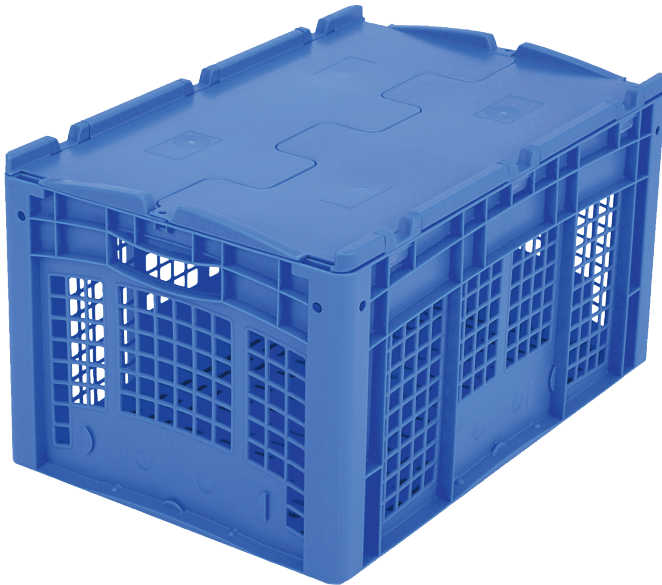

Eurostapelbehälter XL, mit durchbrochenem Boden und Wänden

XLD64323 | Datenblatt

Pos. Abmessungen, Toleranzen nach DIN 16901

A	Außenlänge oben	600 mm
B	Außenbreite oben	400 mm
C	Höhe	338 mm

Eigenschaften	*Belastungsangaben nach EN 13117
Eigengewicht	3,25 kg
*Auflast	300 kg
*Inhaltsbelastung	35 kg
Volumen	60 Liter
Garantie	5 year BITO QUALITY
ESD	ESD auf Anfrage
Temperaturbeständigkeit	-20°C bis +90°C
Lebensmittelecht	✓
Material	PP
Lagerartikel	✓
Stück/VE	1
Farbe	blau
Bestell-Nr.	43-18502

Abmessungen, Toleranzen nach DIN 16901

Außenlänge oben	600 mm
Außenbreite oben	400 mm
Höhe	338 mm
Innenlänge oben	568 mm
Innenbreite oben	368 mm
Innenlänge unten	559 mm
Innenbreite unten	359 mm
Innenhöhe	302 mm

Bedruckung

Spritzprägung Längsseite	25 x 100 mm
--------------------------	-------------

Weitere Farben / Sonderfarben auf Anfrage

Information & Service
www.bito.com

BITO
 LAGERTECHNIK

Eurostapelbehälter XL, mit durchbrochenem Boden und Wänden **XLD64323** | Zubehör

Plomben
für Eurostapelbehälter XL und
Kleinladungsträger KLT
9-16271

Palettenabdeckhauben
L 1220 x B 820 mm
9-18421

Transportroller
Material Rad: Gummi
L 620 x B 420 mm
43-21883

Griffverschlüsse
für Eurostapelbehälter XL Höhe 320
und 420 mm
43-31448