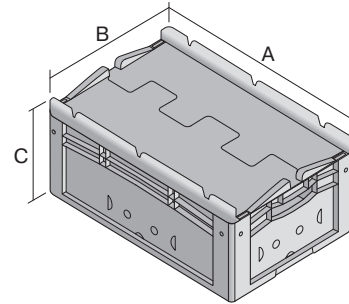

Eurostapelbehälter XL, mit durchbrochenem Boden und Wänden

XLD64323 | Datenblatt

Pos. Abmessungen, Toleranzen nach DIN 16901

A	Außenlänge oben	600 mm
B	Außenbreite oben	400 mm
C	Höhe	338 mm

Eigenschaften	*Belastungsangaben nach EN 13117
Eigengewicht	3,25 kg
*Auflast	300 kg
*Inhaltsbelastung	35 kg
Volumen	60 Liter
Garantie	5 year BITO QUALITY
ESD	ESD auf Anfrage
Temperaturbeständigkeit	-20°C bis +90°C
Lebensmittelecht	✓
Material	PP
Lagerartikel	✓
Stück/VE	1
Farbe	blau
Bestell-Nr.	43-18502

Abmessungen, Toleranzen nach DIN 16901

Außenlänge oben	600 mm
Außenbreite oben	400 mm
Höhe	338 mm
Innenlänge oben	568 mm
Innenbreite oben	368 mm
Innenlänge unten	559 mm
Innenbreite unten	359 mm
Innenhöhe	302 mm

Bedruckung

Spritzprägung Längsseite	25 x 100 mm
--------------------------	-------------

Weitere Farben / Sonderfarben auf Anfrage

Information & Service
www.bito.com

BITO
 LAGERTECHNIK

Eurostapelbehälter XL, mit durchbrochenem Boden und Wänden **XLD64323** | Zubehör

Plomben
für Eurostapelbehälter XL und
Kleinladungsträger KLT
9-16271

Palettenabdeckhauben
L 1220 x B 820 mm
9-18421

Transportroller
Material Rad: Gummi
L 620 x B 420 mm
43-21883

Griffverschlüsse
für Eurostapelbehälter XL Höhe 320
und 420 mm
43-31448