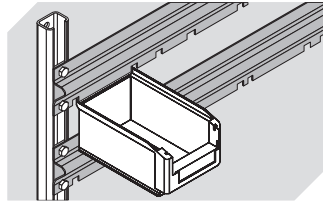

# SK1610Eco | Accessories

**Label covers**  
for storage bins SK  
L 71 x W 21 mm  
**2-1061**

**Insertable windows**  
for storage bins SK  
**2-1108**

**Drop-on lids**  
for storage bins SK  
L 149 x W 98/77 mm  
**2-19870**

**Label sheets**  
W 70.5 x H 20 mm  
**46-20774**

**Louvred panel uprights**  
L 1000 x W 35 x H 25 mm  
**8-5928**

**Bin suspension rails**  
L 1126 mm  
**8-7869**