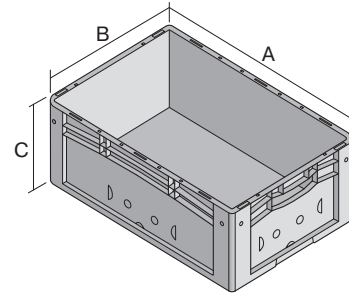

Eurostapelbehälter XL mit Rippenboden RX XL64321RX | Datenblatt

Pos. Abmessungen, Toleranzen nach DIN 16901

Pos.	Abmessungen, Toleranzen nach DIN 16901	
A	Außenlänge oben	600 mm
B	Außenbreite oben	400 mm
C	Höhe	320 mm

Eigenschaften	*Belastungsangaben nach EN 13117
Eigengewicht	2,89 kg
*Auflast	300 kg
*Inhaltsbelastung	50 kg
Volumen	60 Liter
Garantie	5 year BITO QUALITY
ESD	ESD auf Anfrage
Temperaturbeständigkeit	-20°C bis +90°C
Lebensmittelecht	✓
Material	PP
Lagerartikel	✓
Stück/VE	1
Farbe	blau
Bestell-Nr.	43-30208

Weitere Farben / Sonderfarben auf Anfrage

Abmessungen, Toleranzen nach DIN 16901

Außenlänge oben	600 mm
Außenbreite oben	400 mm
Höhe	320 mm
Innenlänge oben	568 mm
Innenbreite oben	368 mm
Innenlänge unten	559 mm
Innenbreite unten	359 mm
Innenhöhe	302 mm

Bedruckung

Tampondruck Vorderseite	100 x 250 mm
Tampondruck Rückseite	100 x 250 mm
Tampondruck Längsseite	100 x 250 mm
Heißprägung Vorderseite	100 x 250 mm
Heißprägung Rückseite	100 x 250 mm
Heißprägung Längsseite	100 x 250 mm
Spritzprägung Längsseite	25 x 100 mm