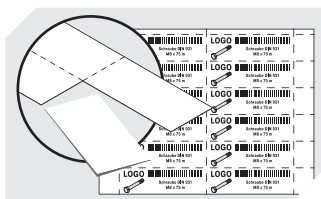

Etikettenbögen
B 115 x H 39 mm
46-20769