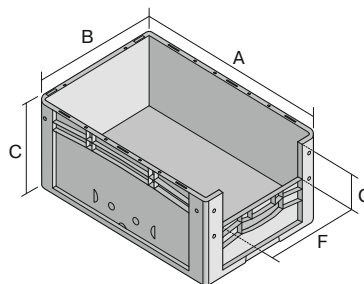

# Bacs gerbables norme Europe, série XL, avec ouverture de prélèvement au petit côté

## XL86524 | Fiche technique

Pos. Dimensions, tolérances conformes à la norme DIN 16901

Pos.	Dimensions, tolérances conformes à la norme DIN 16901	
A	Longueur extérieure au bord sup.	800 mm
B	Largeur extérieure au bord sup.	600 mm
C	Hauteur	520 mm
F	Largeur ouverture de prélèvement	459 mm
G	Hauteur ouverture de prélèvement	253 mm

### Caractéristiques produit

Poids propre	7,74 kg
Capacité de gerbage*	500 kg
*Capacité de charge volume	60 kg 213 litres
Garantie	5 year BITO QUALITY
ESD	Version ESD sur demande
Résistance thermique	-20°C à +90°C
Qualité alimentaire	✓
Matériau	PP
Article en stock	✓
pcs/lot	1
Coloris	bleu
Réf.	43-22575

### Dimensions, tolérances conformes à la norme DIN 16901

Longueur extérieure au bord sup.	800 mm
Largeur extérieure au bord sup.	600 mm
Hauteur	520 mm
Longueur intérieure au bord supérieur	762 mm
Largeur intérieure au bord sup.	562 mm
Hauteur intérieure	515 mm
Ouverture de prélèvement l x H	459 x 253 mm