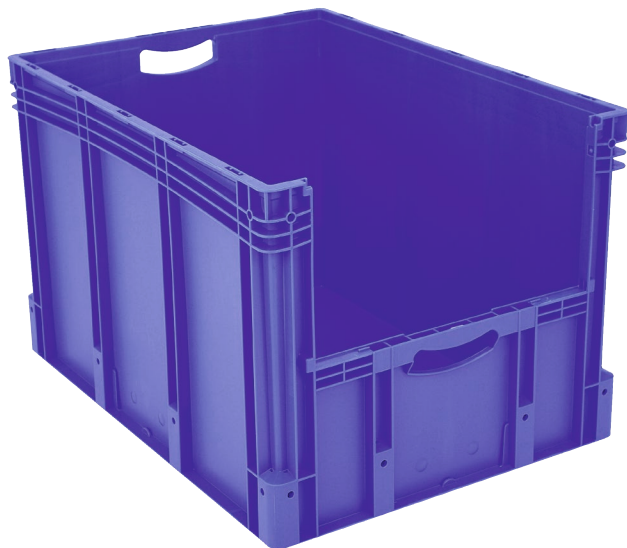

Bacs gerbables norme Europe, série XL, avec ouverture de prélèvement au petit côté

XL86524 | Fiche technique

Pos. Dimensions, tolérances conformes à la norme DIN 16901

Pos.	Dimensions, tolérances conformes à la norme DIN 16901	
A	Longueur extérieure au bord sup.	800 mm
B	Largeur extérieure au bord sup.	600 mm
C	Hauteur	520 mm
F	Largeur ouverture de prélèvement	459 mm
G	Hauteur ouverture de prélèvement	253 mm

Caractéristiques produit

Poids propre	7,74 kg
Capacité de gerbage*	500 kg
*Capacité de charge volume	60 kg 213 litres
Garantie	5 year BITO QUALITY
ESD	Version ESD sur demande
Résistance thermique	-20°C à +90°C
Qualité alimentaire	✓
Matériau	PP
Article en stock	✓
pcs/lot	1
Coloris	bleu
Réf.	43-22575

* Charges selon la norme EN 13117

Dimensions, tolérances conformes à la norme DIN 16901

Longueur extérieure au bord sup.	800 mm
Largeur extérieure au bord sup.	600 mm
Hauteur	520 mm
Longueur intérieure au bord supérieur	762 mm
Largeur intérieure au bord sup.	562 mm
Hauteur intérieure	515 mm
Ouverture de prélèvement l x H	459 x 253 mm

Autres coloris / coloris spéciaux disponibles sur demande

Information & Service
www.bito.com

BITO
LAGERTECHNIK