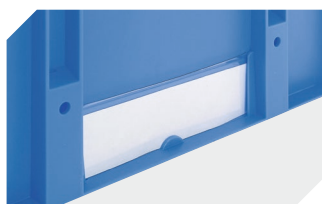

# Bacs pour petit matériel KLT à fond nervuré KLT64120R | Accessoires

**Systèmes de fermeture BS**  
pour bacs pour petit matériel, série KLT  
**7-14434**

**Étiquettes**  
pour BITOBOX XL et KLT d'une hauteur  
d'au moins 170 mm  
l 210 x H 74 mm  
**43-14557**

**Séparateurs emboîtables à découper**  
épaisseur du matériel 5 mm  
l 1150 x H 50 mm  
**43-18417**

**Coiffes pour conteneurs palettisés**  
l 1220 x l 820 mm  
**9-18421**

**Protège-étiquettes**  
pour bacs pour petit matériel, série KLT  
l 209 x H 67 mm  
**9-20053**