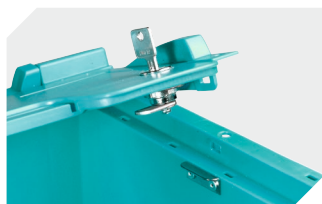

Bacs pour petit matériel KLT à fond nervuré KLT64120R | Accessoires

Systèmes de fermeture BS
pour bacs pour petit matériel, série KLT
7-14434