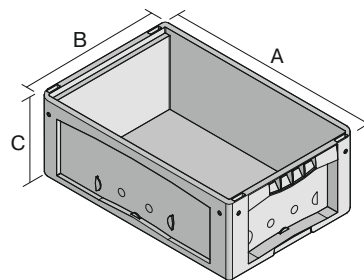

# Bacs pour petit matériel KLT à fond nervuré

## KLT64120R | Fiche technique

Pos. Dimensions, tolérances conformes à la norme DIN 16901

Pos.	Dimensions, tolérances conformes à la norme DIN 16901	
A	Longueur extérieure au bord sup.	600 mm
B	Largeur extérieure au bord sup.	400 mm
C	Hauteur	120 mm

Caractéristiques produit	* Charges selon la norme EN 13117
Poids propre	2,17 kg
Capacité de gerbage*	500 kg
*Capacité de charge volume	50 kg 16 litres
Garantie	5 year BITO QUALITY
ESD	Version ESD sur demande
Résistance thermique	-20°C à +90°C
Qualité alimentaire	✓
Matériau	PP
Article en stock	-
pcs/lot	1
Coloris	turquoise
Réf.	9-18097

Dimensions, tolérances conformes à la norme DIN 16901	
Longueur extérieure au bord sup.	600 mm
Largeur extérieure au bord sup.	400 mm
Hauteur	120 mm
Longueur intérieure au bord supérieur	541 mm
Largeur intérieure au bord sup.	368 mm
Hauteur intérieure	100 mm