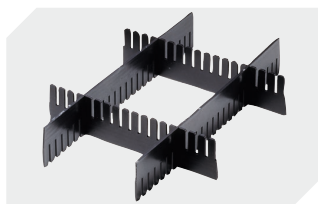

# Bacs pour petit matériel KLT à fond nervuré KLT64120R | Accessoires

**Systèmes de fermeture BS**  
pour bacs pour petit matériel, série KLT  
**7-14434**

**Étiquettes**  
pour BITOBOX XL et KLT d'une hauteur  
d'au moins 170 mm  
l 210 x H 74 mm  
**43-14557**