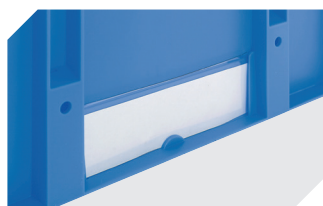

Bedruckung	
Tampondruck Vorderseite	250 x 100 mm
Tampondruck Rückseite	250 x 100 mm
Tampondruck Längsseite	250 x 100 mm
Siebdruck Vorderseite	430 x 130 mm
Siebdruck Rückseite	430 x 130 mm
Siebdruck Längsseite	600 x 140 mm
Heißprägung Vorderseite	250 x 100 mm
Heißprägung Rückseite	250 x 100 mm
Heißprägung Längsseite	250 x 100 mm
Spritzprägung Längsseite	245 x 90 mm

Information & Service
www.bito.com

BITO
 LAGERTECHNIK

Mehrwegbehälter MB, mit anschnarntem zweiteiligem Klappdeckel

MBD86321 | Zubehör

Plomben
MBP1 - für BITOBOX MB
6-10810

Etikettenabdeckungen
für Mehrwegbehälter MB
B 60 x H 80.4 mm
6-15244

Verbindungsclips
6-15625

Plomben
MBP2 - für BITOBOX MB
6-15705

Plomben
MBP2-L - für BITOBOX MB, XL, SL
6-19162

Transportroller
für Mehrwegbehälter 800 x 400 mm
und 800 x 600 mm
L 720 x B 540 mm
6-19439

Verschluss-Clips
für BITOBOX MB
6-20299

Etikettentaschen
selbstklebend
2 Seiten offen
L 145 x B 100 mm
46-21108

Barcode-Plomben
MBP3 - für alle Mehrwegbehälter
MB-Größen und XL-Behälter 800 x
600 mm
6-31550

Etikettentaschen
selbstklebend
3 Seiten offen
L 175 x B 105 mm
6-5031