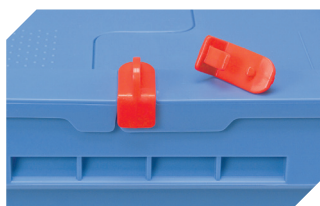

Information & Service
www.bito.com

BITO
 LAGERTECHNIK

Mehrwegbehälter MB, mit anschnarntem zweiteiligem Klappdeckel

MBD86321 | Zubehör

Plomben
MBP1 - für BITOBOX MB
6-10810

Etikettenabdeckungen
für Mehrwegbehälter MB
B 60 x H 80.4 mm
6-15244

Verbindungsclips
6-15625

Plomben
MBP2 - für BITOBOX MB
6-15705

Plomben
MBP2-L - für BITOBOX MB, XL, SL
6-19162

Transportroller
für Mehrwegbehälter 800 x 400 mm
und 800 x 600 mm
L 720 x B 540 mm
6-19439

Verschluss-Clips
für BITOBOX MB
6-20299

Etikettentaschen
selbstklebend
2 Seiten offen
L 145 x B 100 mm
46-21108

Barcode-Plomben
MBP3 - für alle Mehrwegbehälter
MB-Größen und XL-Behälter 800 x
600 mm
6-31550

Etikettentaschen
selbstklebend
3 Seiten offen
L 175 x B 105 mm
6-5031