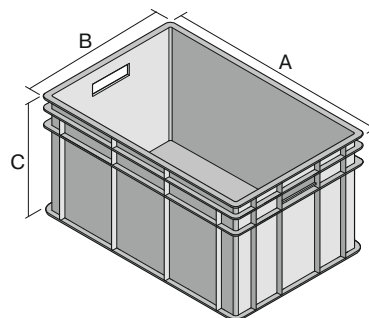

# BN321 | Fiche technique

Pos. Dimensions, tolérances conformes à la norme DIN 16901

A	Longueur extérieure au bord sup.	300 mm
B	Largeur extérieure au bord sup.	200 mm
C	Hauteur	153 mm

Caractéristiques produit

\* Charges selon la norme EN 13117

Poids propre	0,53 kg
*Capacité de charge volume	14 kg 6 litres
Garantie	5 year BITO QUALITY
ESD	Version ESD sur demande
Résistance thermique	-20°C à +90°C
Qualité alimentaire	✓
Matériau	PP
Article en stock	✓
pcs/lot	1
Coloris	bleu
Réf.	4-1270

Dimensions, tolérances conformes à la norme DIN 16901

Longueur extérieure au bord sup.	300 mm
Largeur extérieure au bord sup.	200 mm
Hauteur	153 mm
Longueur intérieure au bord supérieur	261 mm
Largeur intérieure au bord sup.	161 mm
Hauteur intérieure	150 mm