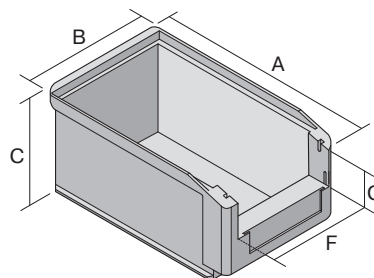

Sichtlagerkästen SK SK2311 | Datenblatt

Pos. Abmessungen, Toleranzen nach DIN 16901

Pos.	Abmessungen, Toleranzen nach DIN 16901	
A	Außenlänge oben	230 mm
B	Außenbreite oben	150 mm
C	Höhe	125 mm
F	Breite der Sicht-/Entnahmeöffnung	115 mm
G	Höhe der Sicht-/Entnahmeöffnung	54 mm

Eigenschaften

Eigengewicht	0,29 kg
*Auflast	35 kg
*Inhaltsbelastung	5 kg
Volumen	3 Liter
Garantie	5 year BITO QUALITY
ESD	ESD auf Anfrage
Temperaturbeständigkeit	-20°C bis +80°C
Lebensmittelecht	✓
Material	PP
Lagerartikel	-
Stück/Palette	420
Stück/VE	20
Farbe	grün
Bestell-Nr.	2-1451

*Belastungsangaben nach EN 13117 bei 23°C Umgebungstemperatur

Abmessungen, Toleranzen nach DIN 16901

Außenlänge oben	230 mm
Außenbreite oben	150 mm
Höhe	125 mm
Innenlänge oben	199 mm
Innenbreite oben	129 mm
Innenlänge unten	196 mm
Innenbreite unten	127 mm
Innenhöhe	116 mm
Stapelhöhe	118 mm
Höhe unter dem Griff	22 mm
Sicht-/Entnahmeöffnung B x H	115 x 54 mm
Etikettengröße L x B	98 x 36 mm

Bedruckung

Tampondruck Vorderseite	60 x 20 mm
Tampondruck Rückseite	100 x 70 mm
Tampondruck Längsseite	160 x 20 mm
Siebdruck Rückseite	70 x 40 mm
Heißprägung Längsseite	160 x 20 mm
Spritzprägung Längsseite	150 x 30 mm