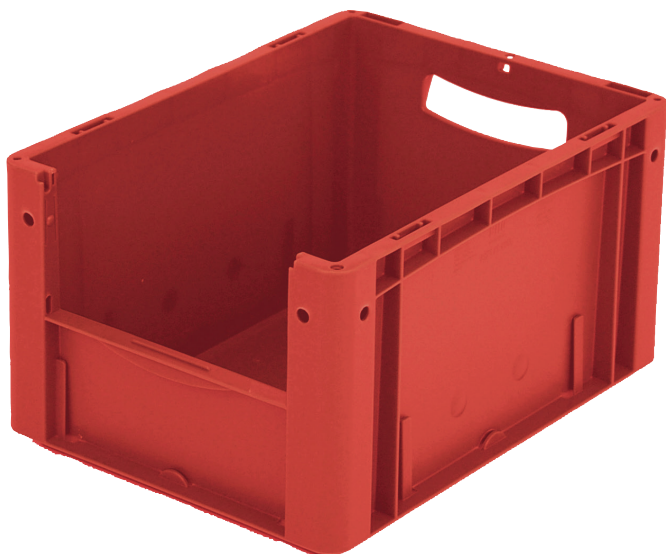

Bacs gerbables norme Europe, série XL, avec ouverture de prélèvement au petit côté

XL43224 | Fiche technique

Pos. Dimensions, tolérances conformes à la norme DIN 16901

Pos.	Dimensions, tolérances conformes à la norme DIN 16901	
A	Longueur extérieure au bord sup.	400 mm
B	Largeur extérieure au bord sup.	300 mm
C	Hauteur	220 mm
F	Largeur ouverture de prélèvement	212 mm
G	Hauteur ouverture de prélèvement	106 mm

Caractéristiques produit

Poids propre	1,10 kg
Capacité de gerbage*	200 kg
*Capacité de charge	20 kg
Volume	19 litres
Garantie	5 year BITO QUALITY
ESD	Version ESD sur demande
Résistance thermique	-20°C à +80°C
Sécurité alimentaire	✓
Matériau	PP
Article en stock	-
pcs/lot	1
coloris	rouge
Réf.	43-14981

* Charges selon la norme EN 13117

Dimensions, tolérances conformes à la norme DIN 16901

Longueur extérieure au bord sup.	400 mm
Largeur extérieure au bord sup.	300 mm
Hauteur	220 mm
Longueur intérieure au bord supérieur	368 mm
Largeur intérieure au bord sup.	268 mm
Hauteur intérieure	217 mm
Ouverture de prélèvement l x H	212 x 106 mm

Information & Service
www.bito.com

BITO
LAGERTECHNIK

Bacs gerbables norme Europe, série XL, avec ouverture de prélèvement au petit côté XL43224 | Accessoires

Étiquettes

pour BITOBOX XL et KLT d'une hauteur
d'au moins 170 mm